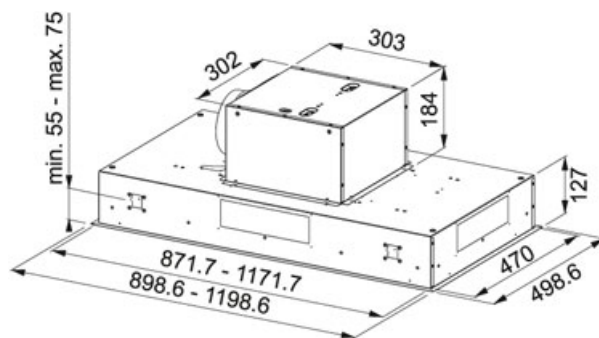

Maris Ceiling Bianco | 350.0590.183

FAMIGLIA : **Cappe** | INSTALLAZIONE : **Incasso** | SERIE : **Maris Ceiling** | FINITURA : **Bianco** | MODELLO : **FCBI 926 WH**

DATI TECNICI

Lunghezza cavo di alimentazione	Ø 150 mm
Illuminazione	LEDS-4X2W
Partenza ritardata	Yes 30'
Filtri	Filtri a cassetta in alluminio
m ³ /h Int. (IEC 61591)	700
m ³ /h max (IEC 61591)	590
Potenza (W)	270 W
Potenza totale	278-W
Pressione* (Pa)	560,00 Pa
Rumorosità Int. *** (dbA)	69
Rumorosità max *** (dbA)	66
Classe Energetica	A
Prezzo	1 090,00 €