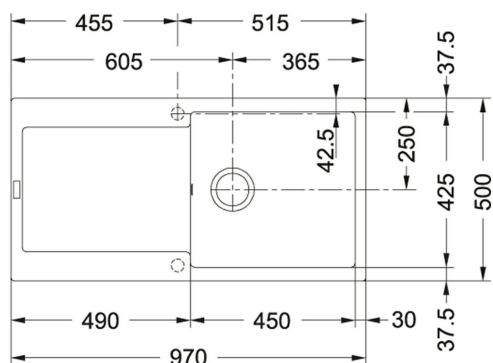

Maris MRG 611-L Black Matt | 114.0630.730

FAMIGLIA : **Lavelli** | SERIE : **Maris** | MODELLO : **MRG 611-L** | PRODUCT LINES : **Maris** | INSTALLAZIONE : **Incasso** |
FINITURA : **Black Matt**

Puro, assoluto e senza tempo : il lavello Fraganite si veste di nero

DATI TECNICI

Lunghezza totale	970,00 mm
Larghezza totale	500,00 mm
Lunghezza vasca grande	450,00 mm
Larghezza vasca grande	425,00 mm
Profondità vasca grande	200,00 mm
Cutout Length	950,00 mm
Cutout Width	480,00 mm
Posizione Gocciolatoio	reversible
Dimensioni	970x500
Foro Incasso	950X480
Base	60
Size Chart	XL
Accessories included	YES
Prezzo	527,00 €