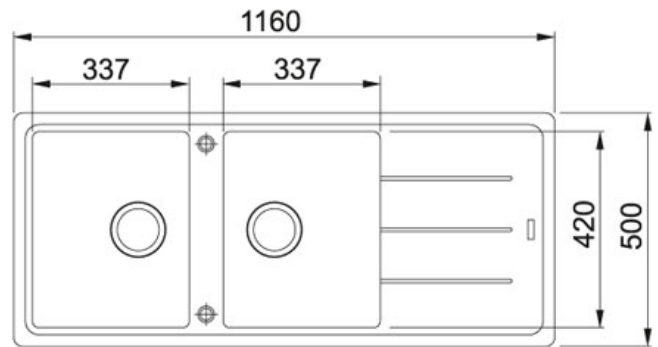

## Boston BFG 621 Sahara | 114.0276.586

FAMIGLIA : Lavelli | SERIE : Boston | MODELLO : BFG 621 | FINITURA : Sahara | INSTALLAZIONE : Incasso

### DATI TECNICI

Foro Incasso	1140x480
Larghezza vasca grande	420,00 mm
Dimensioni	1160x500
Lunghezza vasca grande	337,00 mm
Profondità vasca grande	200,00 mm
Base	80
Size Chart	XL
Profondità vasca piccola	200,00 mm
Lunghezza vasca piccola	337,00 mm
Larghezza vasca piccola	420,00 mm