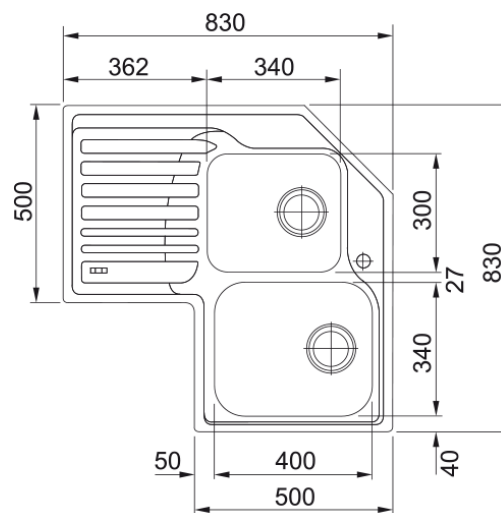

ANGOLO STX 621-E INOX SATINATO | 101.0001.045

Dati tecnici

Estetica

Tipologia lavello	Lavello (con gocciolatoio)
Materiale	Acciaio inox
Numero vasche	2
Colore	Acciaio
Finitura	Spazzolato

Dimensioni

Dim. esterna : da dx a sx	830.0
Dim. esterna : fronte/retro	830.0
Dim. Vasca 1 : da dx a sx	340.0
Dim. vasca 1 : fronte/retro	400.0
Vasca 1 : profondità	180.0
Dim. vasca 2 : da dx a sx	300.0
Dim. vasca 2 : fronte/retro	340.0
Vasca 2 : profondità	170.0
Dim. foro incasso : da dx a sx	810.0
Dim. foro incasso : fronte/ret	810.0

Installazione

Base	90x90 cm

Specifiche prodotto

Installazione	Incasso
Scarico	3 1/2"
Posizione gocciolatoio	Gocciolatoio angolo sinistra

Codice prodotto

Marchio	FRANKE
Famiglia prodotti	Nessuno
Gamma	Studio
Certificazione	CE

Caratteristiche