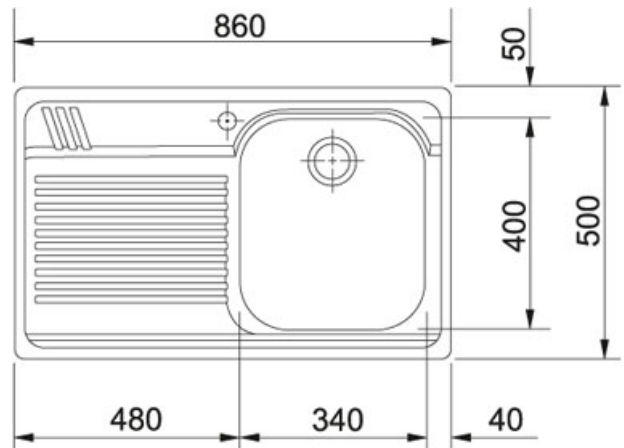

## Armonia AML 611 Dekor | 101.0022.383

FAMIGLIA : Lavelli | SERIE : Armonia | MODELLO : AML 611 | FINITURA : Dekor | INSTALLAZIONE : Incasso

### DATI TECNICI

Lunghezza vasca grande	340.00 mm
Larghezza vasca grande	400.00 mm
Profondità vasca grande	205.00 mm
Dimensioni	860x500
Foro Incasso	840X480
Base	45
Bordo	SLIM
Verso opposto	101.0022.384