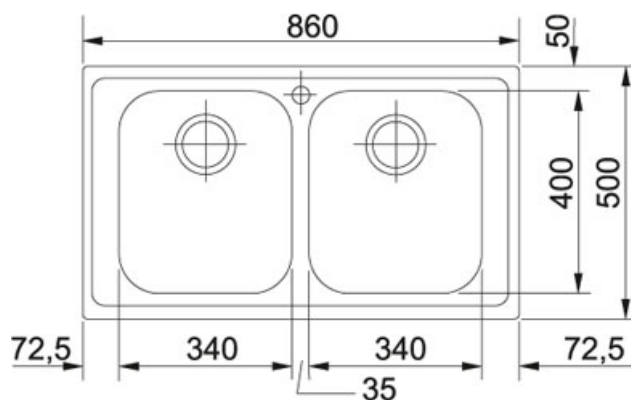

Armonia AMT 620 Microdekor | 101.0021.605

FAMIGLIA : Lavelli | SERIE : Armonia | MODELLO : AMT 620 | FINITURA : Microdekor | INSTALLAZIONE : Incasso

DATI TECNICI

Lunghezza vasca grande	340.00 mm
Larghezza vasca grande	400.00 mm
Profondità vasca grande	205.00 mm
Dimensioni	860x500
Bordo	SLIM
Base	80 (90 se terminale)
Foro Incasso	840X480

FUNZIONI

	Bordo slim		Dissipatore Sigillatura prefissata
	AISI 304		

Armonia AMT 620 Microdekor | 101.0021.605

FAMIGLIA : **Lavelli** | SERIE : **Armonia** | MODELLO : **AMT 620** | FINITURA : **Microdekor** | INSTALLAZIONE : **Incasso**