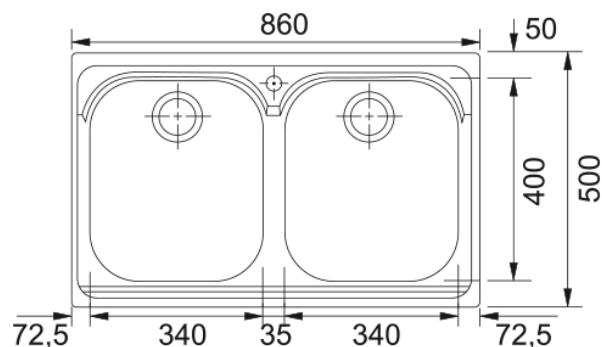

ARMONIA AMX 620 INOX SATINATO | 101.0021.587

Dati tecnici

Estetica

Tipologia lavello	Vasca (senza gocciolatoio)
Materiale	Acciaio inox
Numero vasche	2
Colore	Acciaio
Finitura	Spazzolato

Dimensioni

Dim. esterna : da dx a sx	860.0
Dim. esterna : fronte/retro	500.0
Dim. vasca 1 : da dx a sx	340.0
Dim. vasca 1 : fronte/retro	400.0
Vasca 1 : profondità	190.0
Dim. vasca 2 : da dx a sx	340.0
Dim. vasca 2 : fronte/retro	400.0
Vasca 2 : profondità	190.0
Dim. foro incasso : da dx a sx	840.0
Dim. foro incasso : fronte/ret	480.0

Installazione

Base	80 cm
------	-------

Specifiche prodotto

Installazione	Incasso
Scarico	3 1/2"
Posizione gocciolatoio	Senza gocciolatoio

Codice prodotto

Marchio	FRANKE
Famiglia prodotti	Smart
Gamma	Armonia
Certificazione	CE