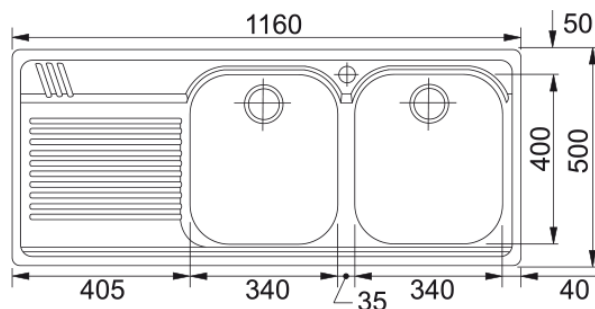

ARMONIA AMX 621 INOX SATINATO | 101.0022.382

Dati tecnici

Estetica

Tipologia lavello	Lavello (con gocciolatoio)
Materiale	Acciaio inox
Numero vasche	2
Colore	Acciaio
Finitura	Spazzolato

Dimensioni

Dim. esterna : da dx a sx	1160.0
Dim. esterna : fronte/retro	500.0
Dim. Vasca 1 : da dx a sx	340.0
Dim. vasca 1 : fronte/retro	400.0
Vasca 1 : profondità	190.0
Dim. vasca 2 : da dx a sx	340.0
Dim. vasca 2 : fronte/retro	400.0
Vasca 2 : profondità	190.0
Dim. foro incasso : da dx a sx	1140.0
Dim. foro incasso : fronte/ret	480.0

Installazione

Base	80 cm
------	-------

Specifiche prodotto

Installazione	Incasso
Scarico	3 1/2"
Posizione gocciolatoio	Gocciolatoio sinistra

Codice prodotto

Marchio	FRANKE
Famiglia prodotti	Smart
Gamma	Armonia
Certificazione	CE