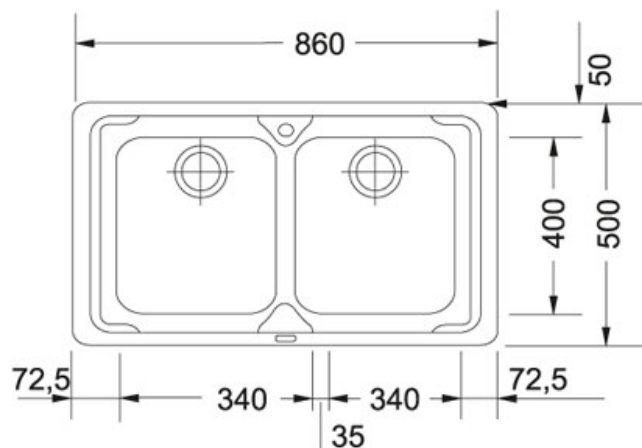

Logica Line LLL 620-L Dekor | 101.0153.297

FAMIGLIA : Lavelli | SERIE : Logica Line | MODELLO : LLL 620-L | FINITURA : Dekor | INSTALLAZIONE : Incasso

DATI TECNICI

Lunghezza vasca grande	340.00 mm
Larghezza vasca grande	400.00 mm
Profondità vasca grande	195.00 mm
Lunghezza vasca piccola	340.00 mm
Profondità vasca piccola	180.00 mm
Dimensioni	860x500
Bordo	SLIM
Base	80 (90 se terminale)

FUNZIONI

	Bordo slim		Dissipatore AISI 304
---	------------	---	----------------------