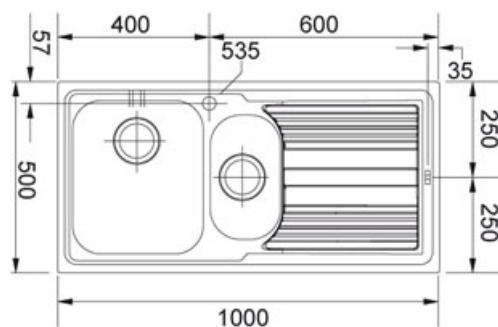

Logica Line LLL 651 Dekor | 101.0086.252

FAMIGLIA : Lavelli | SERIE : Logica Line | MODELLO : LLL 651 | FINITURA : Dekor | INSTALLAZIONE : Incasso

DATI TECNICI

Lunghezza vasca grande	340.00 mm
Larghezza vasca grande	400.00 mm
Profondità vasca grande	195.00 mm
Lunghezza vasca piccola	165.00 mm
Larghezza vasca piccola	306.00 mm
Profondità vasca piccola	155.00 mm
Bordo	SLIM
Dimensioni	1000X500
Base	60 (80 se terminale)
Foro Incasso	980x480
Verso opposto	101.0086.254

FUNZIONI

	Bordo slim		AISI 304
			Dissipatore