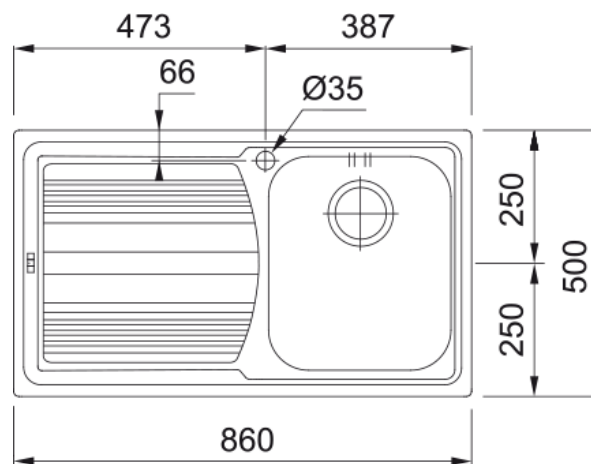

LOGICA LINE LLX 611 INOX SATINATO | 101.0085.776

Dati tecnici

Estetica

Tipologia lavello	Lavello (con gocciolatoio)
Materiale	Acciaio inox
Numero vasche	1
Colore	Acciaio
Finitura	Spazzolato

Dimensioni

Dim. esterna : da dx a sx	860.0
Dim. esterna : fronte/retro	500.0
Dim. Vasca 1 : da dx a sx	340.0
Dim. vasca 1 : fronte/retro	400.0
Vasca 1 : profondità	180.0
Dim. foro incasso : da dx a sx	840.0
Dim. foro incasso : fronte/ret	480.0

Installazione

Base	45 cm
------	-------

Specifiche prodotto

Installazione	Incasso
Scarico	3 1/2"
Posizione gocciolatoio	Gocciolatoio sinistra

Codice prodotto

Marchio	FRANKE
Famiglia prodotti	Smart
Gamma	Logica Line
Certificazione	CE