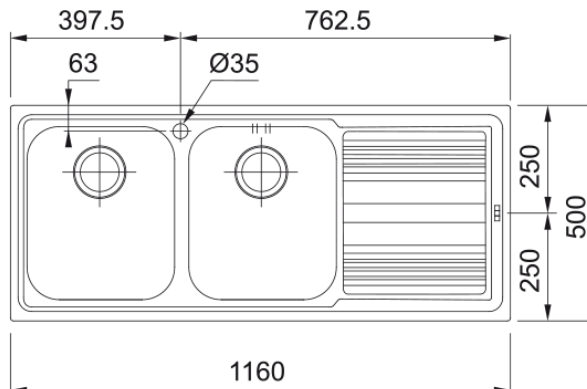

# LOGICA LINE LLX 621 INOX SATINATO | 101.0085.849

### Dimensioni

Dim. esterna : da dx a sx	1160.0
Dim. esterna : fronte/retro	500.0
Dim. Vasca 1 : da dx a sx	340.0
Dim. vasca 1 : fronte/retro	400.0
Vasca 1 : profondità	180.0
Dim. vasca 2 : da dx a sx	340.0
Dim. vasca 2 : fronte/retro	400.0
Vasca 2 : profondità	180.0
Dim. foro incasso : da dx a sx	1140.0
Dim. foro incasso : fronte/ret	480.0

### Specifiche prodotto

Installazione	Incasso
Scarico	3 1/2"
Posizione gocciolatoio	Gocciolatoio destra