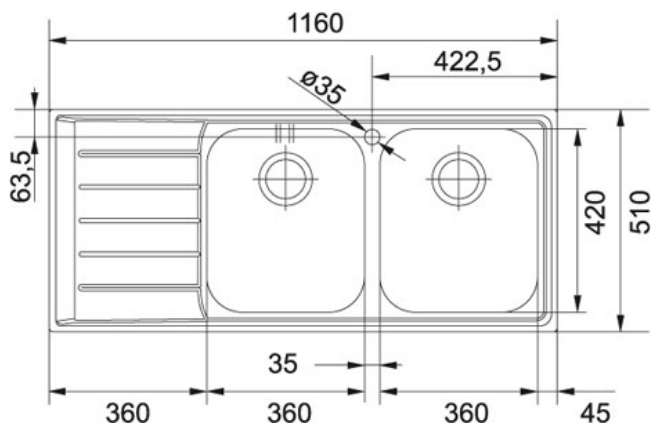

Neptune NET 621 Microdekor | 101.0040.742

FAMIGLIA : Lavelli | SERIE : Neptune | MODELLO : NET 621 | FINITURA : Microdekor | INSTALLAZIONE : Incasso |
 PRODUCT LINES : Neptune

DATI TECNICI

Lunghezza vasca grande	360.00 mm
Larghezza vasca grande	420.00 mm
Profondità vasca grande	180.00 mm
Lunghezza vasca piccola	360.00 mm
Larghezza vasca piccola	420.00 mm
Profondità vasca piccola	190.00 mm
Dimensioni	1160x510
Base	80 (90 se terminale)
Bordo	SLIM
Foro Incasso	1140x490
Nota	Con top spessore inferiore a 30mm base da 1200 TIS System incluso
Verso opposto	101.0040.743

FUNZIONI

	Bordo slim		Dissipatore Sigillatura prefissata
	AISI 304		

Neptune NET 621 Microdekor | 101.0040.742

FAMIGLIA : **Lavelli** | SERIE : **Neptune** | MODELLO : **NET 621** | FINITURA : **Microdekor** | INSTALLAZIONE : **Incasso** |
PRODUCT LINES : **Neptune**