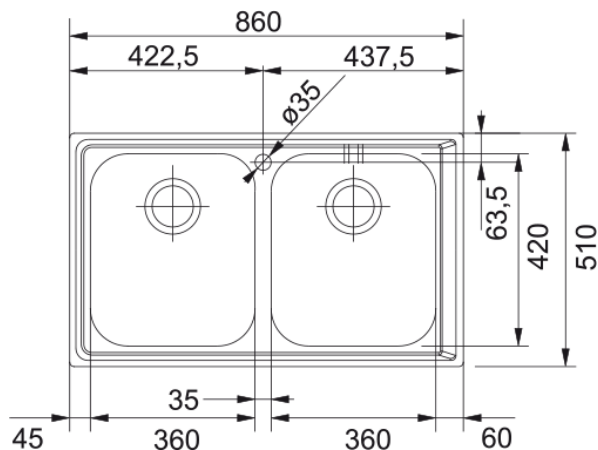

NEPTUNE NEX 620 INOX SATINATO | 101.0040.733

Dati tecnici

Estetica

Tipologia lavello	Vasca (senza gocciolatoio)
Materiale	Acciaio inox
Numero vasche	2
Colore	Acciaio
Finitura	Spazzolato

Dimensioni

Dim. esterna : da dx a sx	860.0
Dim. esterna : fronte/retro	510.0
Dim. vasca 1 : da dx a sx	360.0
Dim. vasca 1 : fronte/retro	420.0
Vasca 1 : profondità	190.0
Dim. vasca 2 : da dx a sx	360.0
Dim. vasca 2 : fronte/retro	420.0
Vasca 2 : profondità	190.0
Dim. foro incasso : da dx a sx	840.0
Dim. foro incasso : fronte/ret	490.0

Installazione

Base	80 cm

Specifiche prodotto

Installazione	Incasso
Scarico	3 1/2"
Posizione gocciolatoio	Senza gocciolatoio

Codice prodotto

Marchio	FRANKE
Famiglia prodotti	Maris
Gamma	Neptune
Certificazione	CE

Caratteristiche