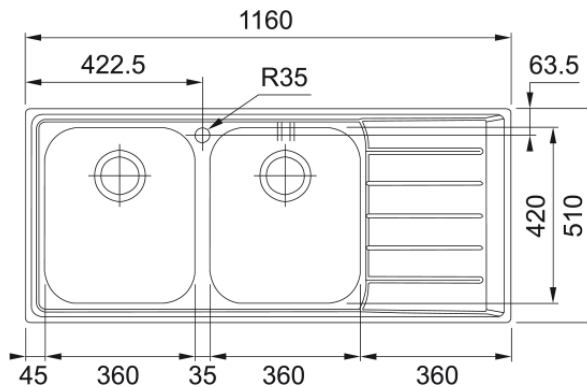

NEPTUNE NEX 621 INOX SATINATO | 101.0040.734

Dati tecnici

Estetica

Tipologia lavello	Lavello (con gocciolatoio)
Materiale	Acciaio inox
Numero vasche	2
Colore	Acciaio
Finitura	Spazzolato

Dimensioni

Dim. esterna : da dx a sx	1160.0
Dim. esterna : fronte/retro	510.0
Dim. Vasca 1 : da dx a sx	360.0
Dim. vasca 1 : fronte/retro	420.0
Vasca 1 : profondità	190.0
Dim. vasca 2 : da dx a sx	360.0
Dim. vasca 2 : fronte/retro	420.0
Vasca 2 : profondità	190.0
Dim. foro incasso : da dx a sx	1140.0
Dim. foro incasso : fronte/ret	490.0

Installazione

Base	80 cm
------	-------

Specifiche prodotto

Installazione	Incasso
Scarico	3 1/2"
Posizione gocciolatoio	Gocciolatoio destra

Codice prodotto

Marchio	FRANKE
Famiglia prodotti	Maris
Gamma	Neptune
Certificazione	CE