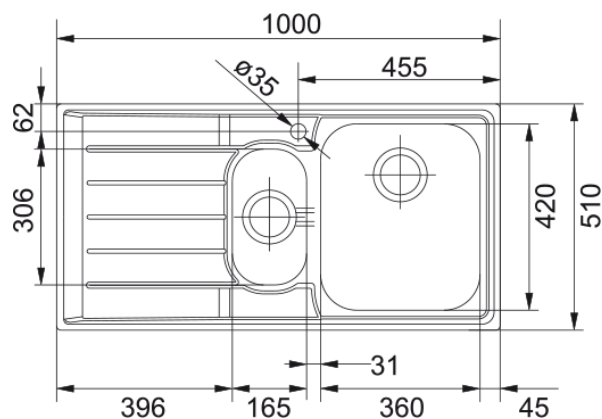

NEPTUNE NEX 651 INOX SATINATO | 101.0040.737

Dati tecnici

Estetica

Tipologia lavello	Lavello (con gocciolatoio)
Materiale	Acciaio inox
Numero vasche	1,5
Colore	Acciaio
Finitura	Spazzolato

Dimensioni

Dim. esterna : da dx a sx	1000.0
Dim. esterna : fronte/retro	510.0
Dim. Vasca 1 : da dx a sx	360.0
Dim. vasca 1 : fronte/retro	420.0
Vasca 1 : profondità	190.0
Dim. vasca 2 : da dx a sx	165.0
Dim. vasca 2 : fronte/retro	306.5
Vasca 2 : profondità	130.0
Dim. foro incasso : da dx a sx	980.0
Dim. foro incasso : fronte/ret	490.0

Installazione

Base	60 cm
------	-------

Specifiche prodotto

Installazione	Incasso
Scarico	3 1/2"
Posizione gocciolatoio	Gocciolatoio destra

Codice prodotto

Marchio	FRANKE
Famiglia prodotti	Maris
Gamma	Neptune
Certificazione	CE