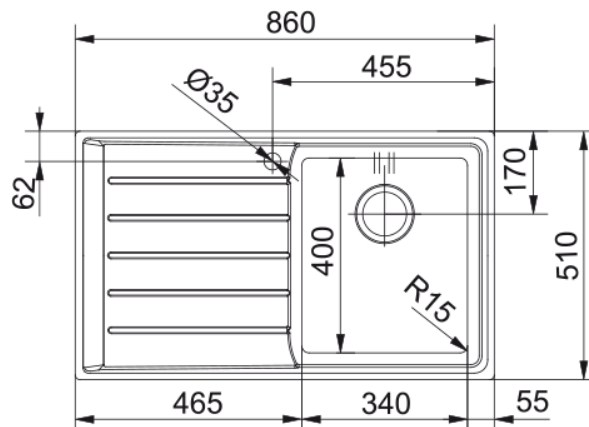

NPX 611 3 1/2" WWK SX FT 7C NEW VERSION | 101.0068.360

Dati tecnici

Estetica

Tipologia lavello	Lavello (con gocciolatoio)
Materiale	Acciaio inox
Numero vasche	1
Colore	Acciaio
Finitura	Spazzolato

Dimensioni

Dim. esterna : da dx a sx	860.0
Dim. esterna : fronte/retro	510.0
Dim. Vasca 1 : da dx a sx	360.0
Dim. vasca 1 : fronte/retro	420.0
Vasca 1 : profondità	190.0
Dim. foro incasso : da dx a sx	840.0
Dim. foro incasso : fronte/ret	490.0

Installazione

Base	40 cm

Specifiche prodotto

Installazione	Incasso
Scarico	3 1/2"
Posizione gocciolatoio	Gocciolatoio sinistra

Codice prodotto

Marchio	FRANKE
Famiglia prodotti	Maris
Gamma	Neptune Plus
Certificazione	CE

Caratteristiche

Numero gocciolatoi	1
Reversibile	No

Caratteristiche