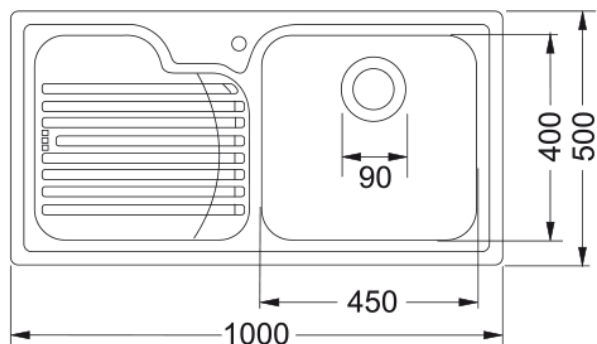

GALASSIA GAX 611 INOX SATINATO | 101.0017.508

Dati tecnici

Estetica

Tipologia lavello	Lavello (con gocciolatoio)
Materiale	Acciaio inox
Numero vasche	1
Colore	Acciaio
Finitura	Spazzolato

Dimensioni

Dim. esterna : da dx a sx	1000.0
Dim. esterna : fronte/retro	500.0
Dim. Vasca 1 : da dx a sx	450.0
Dim. vasca 1 : fronte/retro	400.0
Vasca 1 : profondità	190.0
Dim. foro incasso : da dx a sx	980.0
Dim. foro incasso : fronte/ret	480.0

Installazione

Base	60 cm

Specifiche prodotto

Installazione	Incasso
Scarico	3 1/2"
Posizione gocciolatoio	Gocciolatoio sinistra

Codice prodotto

Marchio	FRANKE
Famiglia prodotti	Smart
Gamma	Galassia
Certificazione	CE

Caratteristiche

Numero gocciolatoi	1
Reversibile	No

Caratteristiche