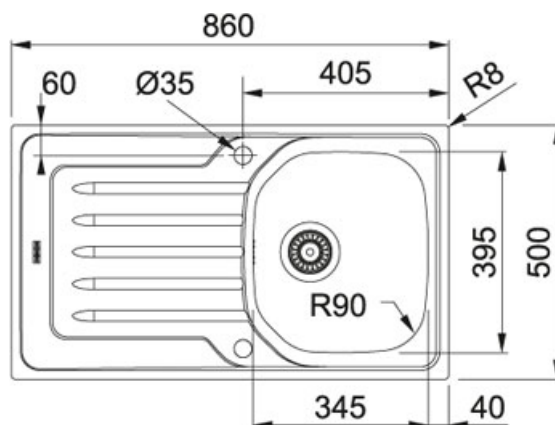

Onda Line OLL 611-L Dekor | 101.0180.265

FAMIGLIA : Lavelli | SERIE : Onda Line | MODELLO : OLL 611-L | FINITURA : Dekor | INSTALLAZIONE : Incasso

DATI TECNICI

| | |
|-------------------------|----------------------|
| Lunghezza totale | 860,00 mm |
| Larghezza totale | 500,00 mm |
| Lunghezza vasca grande | 340,00 mm |
| Larghezza vasca grande | 400,00 mm |
| Profondità vasca grande | 175,00 mm |
| Foro Incasso | 840X480 |
| Bordo | SLIM |
| Base | 45 (60 se terminale) |
| Dimensioni | 860x500 |
| Verso opposto | 101.0180.264 |
| Size Chart | XL |
| Prezzo | 207,00 € |

FUNZIONI

| | | | |
|---|------------|----------|----------|
| ▮ | Bordo slim | AISI 304 | AISI 304 |
|---|------------|----------|----------|