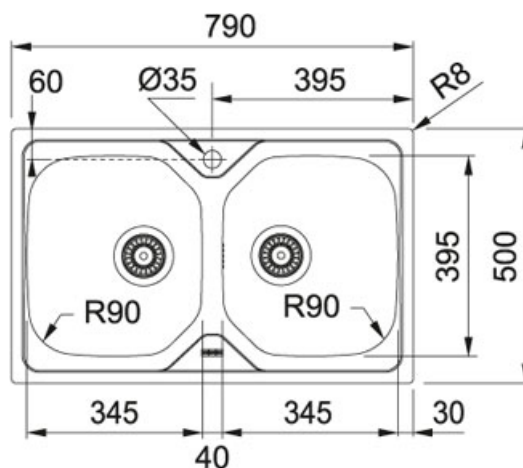

## Onda Line OLX 620 Inox satinato | 101.0180.195

FAMIGLIA : Lavelli | SERIE : Onda Line | MODELLO : OLX 620 | FINITURA : Inox satinato | INSTALLAZIONE : Incasso

### DATI TECNICI

Lunghezza totale	790,00 mm
Larghezza totale	500,00 mm
Bordo	SLIM
Lunghezza vasca grande	340,00 mm
Larghezza vasca grande	400,00 mm
Profondità vasca grande	175,00 mm
Dimensioni	790x500
Foro Incasso	770x480
Base	80
Size Chart	XL
Prezzo	223,00 €

### FUNZIONI

▮	Bordo slim	AISI 304	AISI 304
---	------------	----------	----------