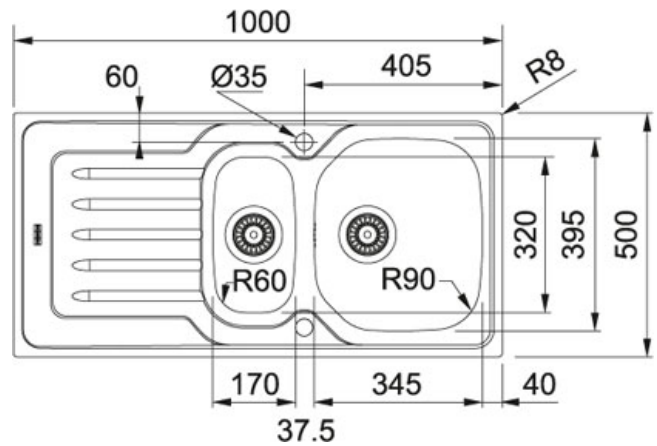

Onda Line OLX 651 Inox satinato | 101.0180.244

FAMIGLIA : Lavelli | SERIE : Onda Line | MODELLO : OLX 651 | FINITURA : Inox satinato | INSTALLAZIONE : Incasso

DATI TECNICI

Lunghezza totale	1.000,00 mm
Larghezza totale	500,00 mm
Lunghezza vasca grande	340,00 mm
Larghezza vasca grande	400,00 mm
Profondità vasca grande	175,00 mm
Lunghezza vasca piccola	172,00 mm
Larghezza vasca piccola	320,00 mm
Profondità vasca piccola	108,00 mm
Base	60 (80 se terminale)
Dimensioni	1000X500
Bordo	SLIM
Foro Incasso	980x480
Verso opposto	101.0180.243
Size Chart	XL
Prezzo	248,00 €

FUNZIONI

▨	Bordo slim	AISI 304	AISI 304
---	------------	----------	----------