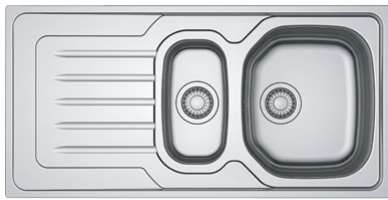

Onda Line OLX 651 Inox satinato | 101.0180.244

FAMIGLIA : Lavelli | SERIE : Onda Line | MODELLO : OLX 651 | FINITURA : Inox satinato | INSTALLAZIONE : Incasso

DATI TECNICI

Lunghezza totale	1.000,00 mm
Larghezza totale	500,00 mm
Lunghezza vasca grande	340,00 mm
Larghezza vasca grande	400,00 mm
Profondità vasca grande	175,00 mm
Lunghezza vasca piccola	172,00 mm
Larghezza vasca piccola	320,00 mm
Profondità vasca piccola	108,00 mm
Base	60 (80 se terminale)
Dimensioni	1000X500
Bordo	SLIM
Foro Incasso	980x480
Verso opposto	101.0180.243
Size Chart	XL
Prezzo	248,00 €

FUNZIONI

▨	Bordo slim	AISI 304	AISI 304
---	------------	----------	----------