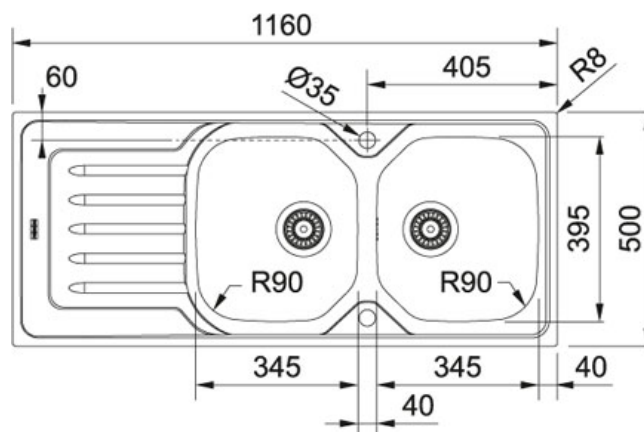

## Onda Line OLX 621 Inox satinato | 101.0180.201

FAMIGLIA : Lavelli | SERIE : Onda Line | MODELLO : OLX 621 | FINITURA : Inox satinato | INSTALLAZIONE : Incasso

### DATI TECNICI

Lunghezza totale	1.160,00 mm
Larghezza totale	500,00 mm
Lunghezza vasca grande	340,00 mm
Larghezza vasca grande	400,00 mm
Profondità vasca grande	175,00 mm
Foro Incasso	1140x480
Bordo	SLIM
Base	80
Dimensioni	1160x500
Verso opposto	101.0180.200
Size Chart	XL
Prezzo	248,00 €

### FUNZIONI

▮	Bordo slim	AISI 304	AISI 304
---	------------	----------	----------