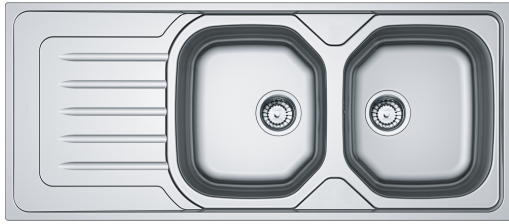

ONDA LINE OLX 621 INOX SATINATO | 101.0180.201

Dati tecnici

Estetica

Tipologia lavello	Lavello (con gocciolatoio)
Materiale	Acciaio inox
Numero vasche	2
Colore	Acciaio
Finitura	Spazzolato

Dimensioni

Dim. esterna : da dx a sx	1160.0
Dim. esterna : fronte/retro	500.0
Dim. vasca 1 : da dx a sx	345.0
Dim. vasca 1 : fronte/retro	395.0
Vasca 1 : profondità	157.0
Dim. vasca 2 : da dx a sx	345.0
Dim. vasca 2 : fronte/retro	395.0
Vasca 2 : profondità	155.0
Dim. foro incasso : da dx a sx	1140.0
Dim. foro incasso : fronte/ret	480.0

Installazione

Base	80 cm
------	-------

Specifiche prodotto

Installazione	Incasso
Scarico	3 1/2"
Posizione gocciolatoio	Gocciolatoio sinistra

Codice prodotto

Marchio	FRANKE
Famiglia prodotti	Nessuno
Gamma	Onda Line
Certificazione	CE

Caratteristiche

Caratteristiche

Numero gocciolatoi	1
Reversibile	No
Banco rubinetteria	Si
Kit scarico incluso	Si
Tipologia scarico	Manuale
Sifone incluso	Si
Numero fori miscelatore	1
Foro soap dispenser	No