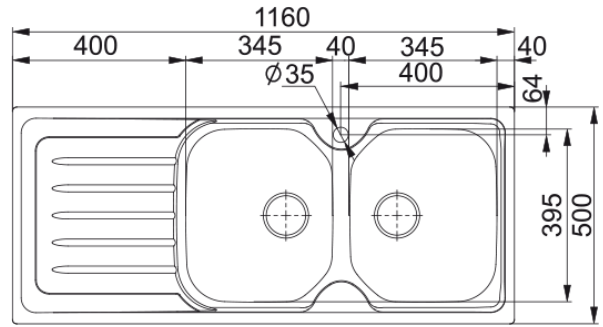

ONDA LINE OLX 621 INOX SATINATO | 101.0180.201

Dati tecnici

Estetica

Tipologia lavello	Lavello (con gocciolatoio)
Materiale	Acciaio inox
Numero vasche	2
Colore	Acciaio
Finitura	Spazzolato

Dimensioni

Dim. esterna : da dx a sx	1160.0
Dim. esterna : fronte/retro	500.0
Dim. vasca 1 : da dx a sx	345.0
Dim. vasca 1 : fronte/retro	395.0
Vasca 1 : profondità	157.0
Dim. vasca 2 : da dx a sx	345.0
Dim. vasca 2 : fronte/retro	395.0
Vasca 2 : profondità	155.0
Dim. foro incasso : da dx a sx	1140.0
Dim. foro incasso : fronte/ret	480.0

Installazione

Base	80 cm
------	-------

Specifiche prodotto

Installazione	Incasso
Scarico	3 1/2"
Posizione gocciolatoio	Gocciolatoio sinistra

Codice prodotto

Marchio	FRANKE
Famiglia prodotti	Nessuno
Gamma	Onda Line
Certificazione	CE

Caratteristiche

Caratteristiche

Numero gocciolatoi	1
Reversibile	No
Banco rubinetteria	Si
Kit scarico incluso	Si
Tipologia scarico	Manuale
Sifone incluso	Si
Numero fori miscelatore	1
Foro soap dispenser	No