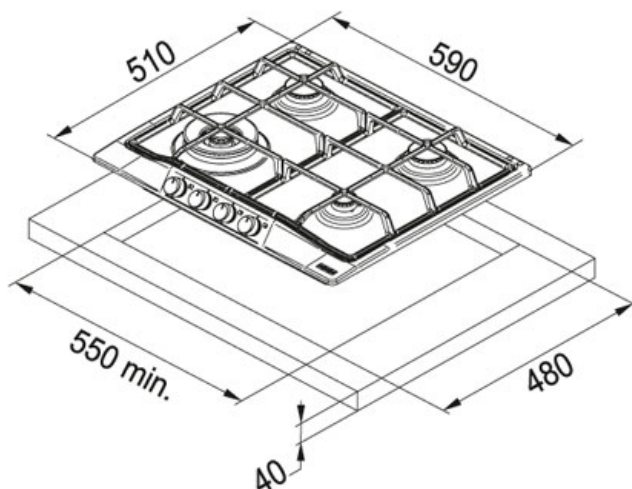

Trend Line 600 FHTL 604 4G XS E Inox satinato |

106.0183.101

FAMIGLIA : Piani Cottura | SERIE : Trend Line 600 | MODELLO : FHTL 604 4G XS E | FINITURA : Inox satinato |
INSTALLAZIONE : Incasso | PRODUCT LINES : Trend Line

DATI TECNICI

Numero Fuochi	4
Potenza (W)	Ausiliario 1000W Semirapido 1750W Rapido 3000W
Griglie in dotazione	Griglie smaltate
Lunghezza totale	590,00 mm
Larghezza totale	510,00 mm
Dimensioni	590x510
Foro Incasso	550x480
Type	Gas
Prezzo	511,00 €