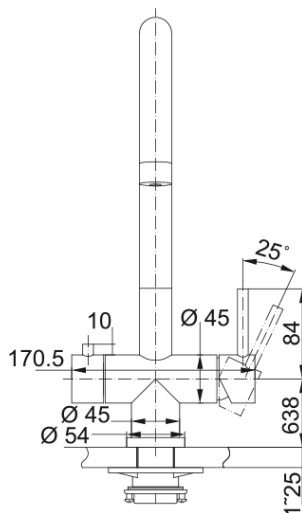

EOS CLEAR CANNA GIREVOLE INOX SATINATO | 120.0179.979

Dati tecnici

Estetica

Canna girevole	Canna J
Colore	Acciaio inox
Materiale	Acciaio inox AISI 304

Dimensioni

Diametro foro incasso	35 mm
Diametro cartuccia	35 mm

Installazione

Tipo fissaggio	A gambo
Tipo flessibile	3/8"
Lunghezza tubo alimentazione	600 mm

Specifiche prodotto

Pressione	Alta pressione
Tipologia	Canna girevole
Posizione leva comando	Miscelatore doppia leva
Tipo areatore	360°