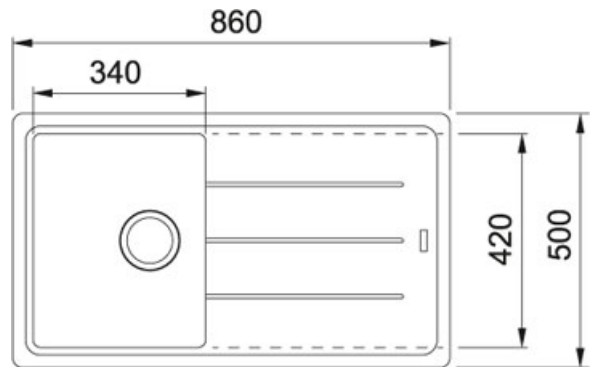

Boston BFG 611-86 Grafite | 114.0370.203

FAMIGLIA : Lavelli | SERIE : Boston | MODELLO : BFG 611-86 | FINITURA : Grafite

DATI TECNICI

Dimensioni	860x500
Profondità vasca grande	200.00 mm
Lunghezza vasca grande	340.00 mm
Foro Incasso	840X480
Base	45
Larghezza vasca grande	420.00 mm

FUNZIONI

 Bordo standard	 Piletta con comando remoto rotante optional
 Sanitized	

Boston BFG 611-86 Grafite | 114.0370.203

FAMIGLIA : **Lavelli** | SERIE : **Boston** | MODELLO : **BFG 611-86** | FINITURA : **Grafite**