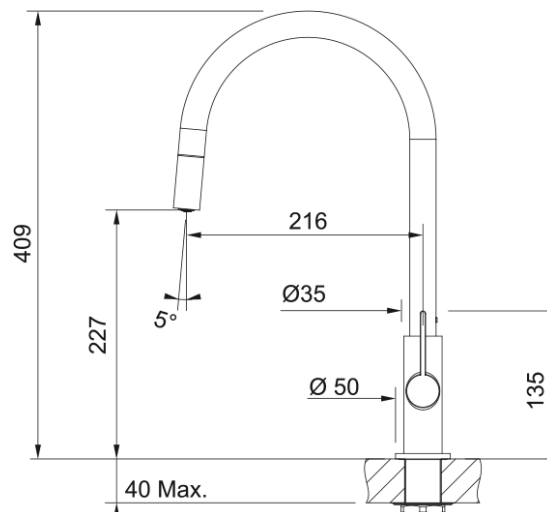

AMBIENT DOCCIA NERO | 115.0373.950

Dati tecnici

Estetica

Canna girevole	Canna J
Colore	Black matt
Materiale	Ottone
Materiale flessibile	Nylon grigio
Materiale doccetta	Ottone

Dimensioni

Diametro foro incasso	35 mm
Diametro cartuccia	25 mm

Installazione

Tipo fissaggio	A Gambo
Tipo flessibile	3/8"
Lunghezza tubo alimentazione	450 mm

Specifiche prodotto

Pressione	Alta pressione
Tipologia	Doccia
Posizione leva comando	Leva laterale
Tipo areatore	360°

Codice prodotto

Marchio	FRANKE
Famiglia prodotti	Maris
Gamma	Ambient

Caratteristiche

Cartuccia Eco	No
Tipo areatore	Nido d'ape

Caratteristiche