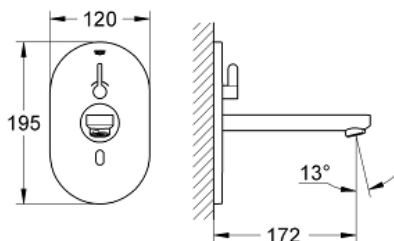

EUROSMART COSMOPOLITAN E

Miscelatore elettronico per lavabo
con comando ad infra...

MODEL # 36315000

Pure Freude
an Wasser

GROHE