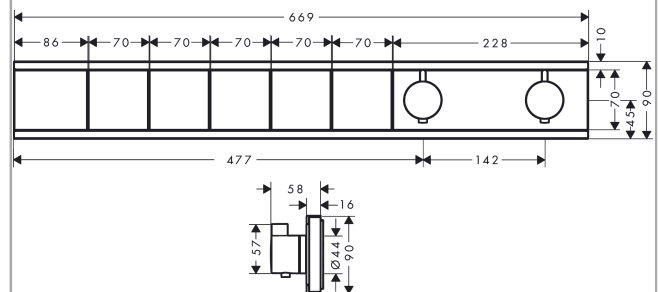

Disegno in scala