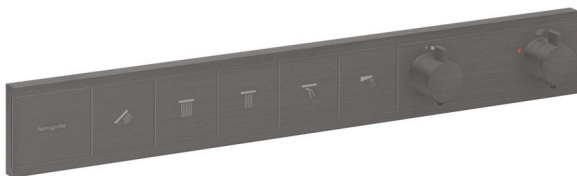

RainSelect

Termostatico ad incasso per 5 utenze

Finiture: **Cromo Nero Spazzolato** Cod.art. : **15384340**

Descrizione

Caratteristiche

- 5 utenze
- utilizzo contemporaneo di più utenze
- Pulsante Select aperto/chiuso per 5 utenze
- in base alla portata e alla installazione circa 50 % di riduzione della portata e funzione d'arresto integrata
- cartuccia termostatica, cartuccia con tecnologia Select
- portata massima a 3 bar: 38 l/min
- portata con l'utilizzo simultaneo di tutte le utenze: 38 l/min
- blocco di sicurezza a 40°C
- limitatore della temperatura regolabile
- valvola antiriflusso
- Il termostatico è dotato di pulsanti per la doccia, getto PowderRain, Cascata, getto Large Rain, doccia spalle

Dettagli articolo

Prezzo escl. IVA

3.213,00 €

Tecnologia

Immagine prodotto