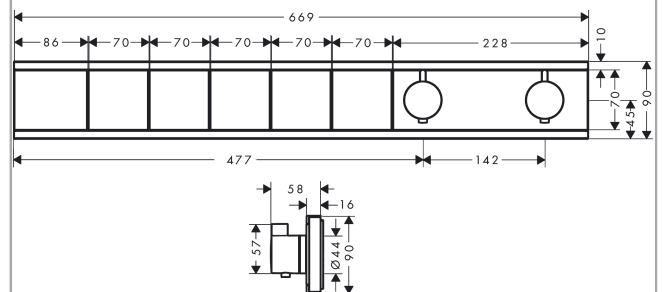

Disegno in scala