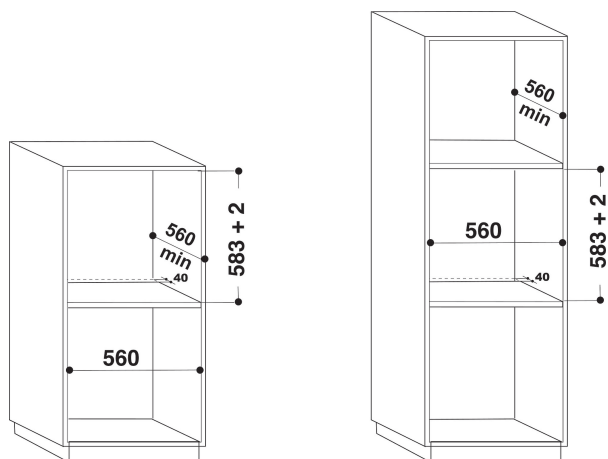

IFW 4844 H WH

12NC: F102822

Codice EAN: 8050147028223

CARATTERISTICHE PRINCIPALI

Linea prodotto	Forno
Nome prodotto / codice commerciale	IFW 4844 H WH
Colore principale	Bianco
Tipologia costruttiva del prodotto	Da incasso
Tipo di controllo	Elettronico
Tipologia dei dispositivi di controllo e segnalazione	-
Vi sono alcuni comandi del piano di cottura integrati?	No
Che tipo di piano di cottura può essere comandato dal forno?	-
Programmi automatici	Sì
Corrente	13
Tensione	220-240
Frequenza	50/60
Lunghezza del cavo di alimentazione elettrica	100
Tipo di spina	No
Profondità con porta aperta a 90 gradi	-
Altezza del prodotto	595
Larghezza del prodotto	595
Profondità del prodotto	551
Altezza minima della nicchia	0
Larghezza minima della nicchia	0
Profondità della nicchia	0
Peso netto	27.1
Volume utile del primo vano cottura	71
Sistema autopulente integrato	Idrolisi
Griglie	2
Leccarde	1

SPECIFICHE TECNICHE

Timer elettronico	-
Programmatore tempo	Elettronico
Opzioni di programmazione tempo	Fine
Dispositivo di sicurezza	-
Luce interna	Sì
Numero di luci interne	1
Posizione delle luci interne	Anteriore sinistro
Guide forno	Griglie
Sonda	No