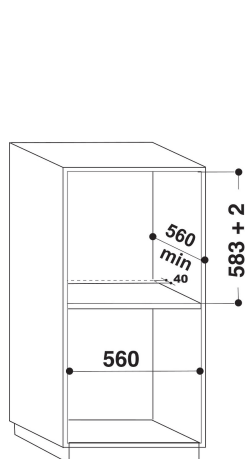

IFW 65Y0 IX

12NC: F102831

Codice EAN: 8050147028315

CARATTERISTICHE PRINCIPALI

Linea prodotto	Forno
Nome prodotto / codice commerciale	IFW 65Y0 IX
Colore principale	Inox
Tipologia costruttiva del prodotto	Da incasso
Tipo di controllo	Meccanico ed elettronico
Tipologia dei dispositivi di controllo e segnalazione	-
Vi sono alcuni comandi del piano di cottura integrati?	No
Che tipo di piano di cottura può essere comandato dal forno?	-
Programmi automatici	Sì
Corrente	13
Tensione	220-240
Frequenza	50/60
Lunghezza del cavo di alimentazione elettrica	100
Tipo di spina	No
Profondità con porta aperta a 90 gradi	-
Altezza del prodotto	595
Larghezza del prodotto	595
Profondità del prodotto	551
Altezza minima della nicchia	0
Larghezza minima della nicchia	0
Profondità della nicchia	0
Peso netto	27.1
Volume utile del primo vano cottura	66
Sistema autopulente integrato	No
Griglie	1
Leccarde	2

SPECIFICHE TECNICHE

Timer elettronico	-
Programmatore tempo	Elettronico
Opzioni di programmazione tempo	Inizio e fine
Dispositivo di sicurezza	-
Luce interna	Sì
Numero di luci interne	1
Posizione delle luci interne	Anteriore sinistro
Guide forno	Fissato a parete
Sonda	No