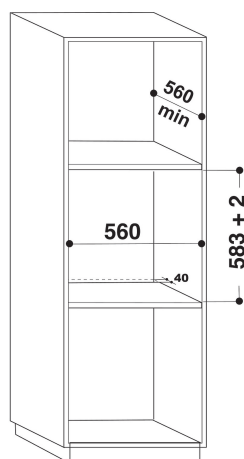

IFW 65Y0 IX

12NC: F102831

Codice EAN: 8050147028315

CARATTERISTICHE PRINCIPALI

Linea prodotto	Forno
Nome prodotto / codice commerciale	IFW 65Y0 IX
Colore principale	Inox
Tipologia costruttiva del prodotto	Da incasso
Tipo di controllo	Meccanico ed elettronico
Tipologia dei dispositivi di controllo e segnalazione	-
Vi sono alcuni comandi del piano di cottura integrati?	No
Che tipo di piano di cottura può essere comandato dal forno?	-
Programmi automatici	Sì
Corrente	13
Tensione	220-240
Frequenza	50/60
Lunghezza del cavo di alimentazione elettrica	100
Tipo di spina	No
Profondità con porta aperta a 90 gradi	-
Altezza del prodotto	595
Larghezza del prodotto	595
Profondità del prodotto	551
Altezza minima della nicchia	0
Larghezza minima della nicchia	0
Profondità della nicchia	0
Peso netto	27.1
Volume utile del primo vano cottura	66
Sistema autopulente integrato	No
Griglie	1
Leccarde	2

SPECIFICHE TECNICHE

Timer elettronico	-
Programmatore tempo	Elettronico
Opzioni di programmazione tempo	Inizio e fine
Dispositivo di sicurezza	-
Luce interna	Sì
Numero di luci interne	1
Posizione delle luci interne	Anteriore sinistro
Guide forno	Fissato a parete
Sonda	No