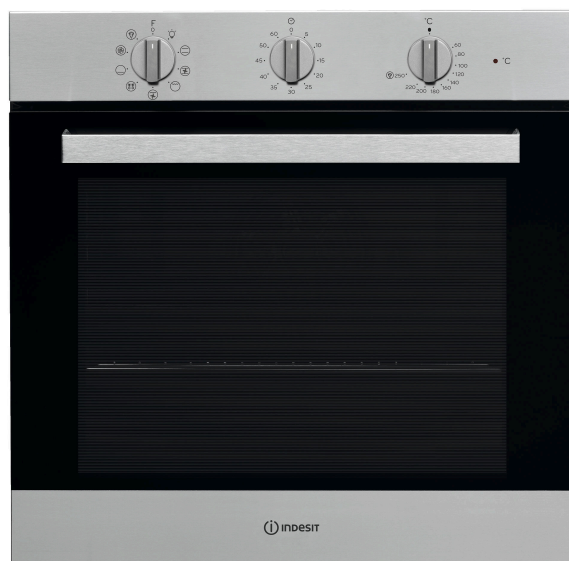

IFW 6834 IX

12NC: F102743

Codice EAN: 8050147027431

CARATTERISTICHE PRINCIPALI

Linea prodotto	Forno
Nome prodotto / codice commerciale	IFW 6834 IX
Colore principale	Inox
Tipologia costruttiva del prodotto	Da incasso
Tipo di controllo	Meccanico
Tipologia dei dispositivi di controllo e segnalazione	-
Vi sono alcuni comandi del piano di cottura integrati?	No
Che tipo di piano di cottura può essere comandato dal forno?	-
Programmi automatici	Sì
Corrente	13
Tensione	220-240
Frequenza	50/60
Lunghezza del cavo di alimentazione elettrica	100
Tipo di spina	No
Profondità con porta aperta a 90 gradi	-
Altezza del prodotto	595
Larghezza del prodotto	595
Profondità del prodotto	551
Altezza minima della nicchia	0
Larghezza minima della nicchia	0
Profondità della nicchia	0
Peso netto	27.1
Volume utile del primo vano cottura	71
Sistema autopulente integrato	No
Griglie	1
Leccarde	2

SPECIFICHE TECNICHE

Timer elettronico	-
Programmatore tempo	Meccanico
Opzioni di programmazione tempo	Inizio e fine
Dispositivo di sicurezza	-
Luce interna	Sì
Numero di luci interne	1
Posizione delle luci interne	Anteriore sinistro
Guide forno	Griglie
Sonda	No