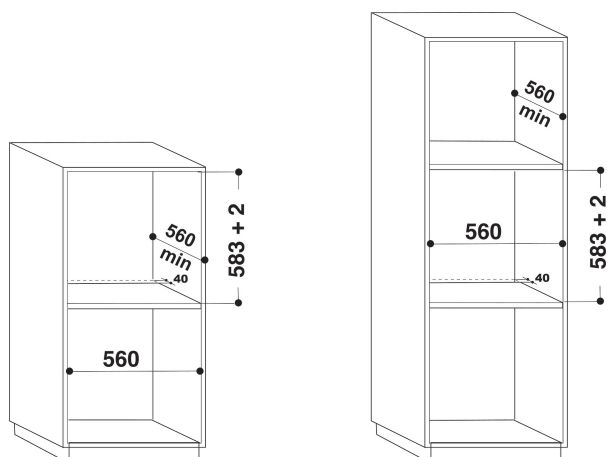

IFW 6834 IX

12NC: F102743

Codice EAN: 8050147027431

CARATTERISTICHE PRINCIPALI

Linea prodotto	Forno
Nome prodotto / codice commerciale	IFW 6834 IX
Colore principale	Inox
Tipologia costruttiva del prodotto	Da incasso
Tipo di controllo	Meccanico
Tipologia dei dispositivi di controllo e segnalazione	-
Vi sono alcuni comandi del piano di cottura integrati?	No
Che tipo di piano di cottura può essere comandato dal forno?	-
Programmi automatici	Sì
Corrente	13
Tensione	220-240
Frequenza	50/60
Lunghezza del cavo di alimentazione elettrica	100
Tipo di spina	No
Profondità con porta aperta a 90 gradi	-
Altezza del prodotto	595
Larghezza del prodotto	595
Profondità del prodotto	551
Altezza minima della nicchia	0
Larghezza minima della nicchia	0
Profondità della nicchia	0
Peso netto	27.1
Volume utile del primo vano cottura	71
Sistema autopulente integrato	No
Griglie	1
Leccarde	2

SPECIFICHE TECNICHE

Timer elettronico	-
Programmatore tempo	Meccanico
Opzioni di programmazione tempo	Inizio e fine
Dispositivo di sicurezza	-
Luce interna	Sì
Numero di luci interne	1
Posizione delle luci interne	Anteriore sinistro
Guide forno	Griglie
Sonda	No