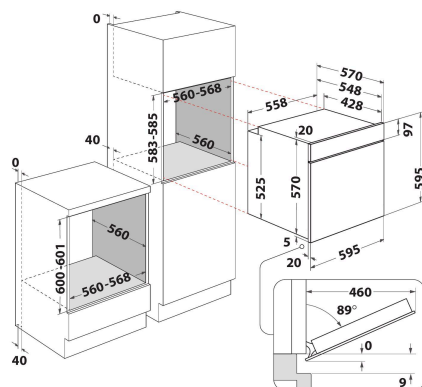

IFW 55Y4 IX

12NC: F102898

Codice EAN: 8050147028988

 **INDESIT**
Life proof.

CARATTERISTICHE PRINCIPALI

Linea prodotto	Forno
Nome prodotto / codice commerciale	IFW 55Y4 IX
Colore principale	Inox
Tipologia costruttiva del prodotto	Da incasso
Tipo di controllo	Meccanico ed elettronico
Tipologia dei dispositivi di controllo e segnalazione	-
Vi sono alcuni comandi del piano di cottura integrati?	No
Che tipo di piano di cottura può essere comandato dal forno?	-
Programmi automatici	Sì
Corrente	13
Tensione	220-240
Frequenza	50/60
Lunghezza del cavo di alimentazione elettrica	100
Tipo di spina	No
Profondità con porta aperta a 90 gradi	-
Altezza del prodotto	595
Larghezza del prodotto	595
Profondità del prodotto	551
Altezza minima della nicchia	0
Larghezza minima della nicchia	0
Profondità della nicchia	0
Peso netto	27.1
Volume utile del primo vano cottura	71
Sistema autopulente integrato	No
Griglie	1
Leccarde	1

SPECIFICHE TECNICHE

Timer elettronico	-
Programmatore tempo	Elettronico
Opzioni di programmazione tempo	Inizio e fine
Dispositivo di sicurezza	-
Luce interna	Sì
Numero di luci interne	1
Posizione delle luci interne	Anteriore sinistro
Guide forno	Griglie
Sonda	No