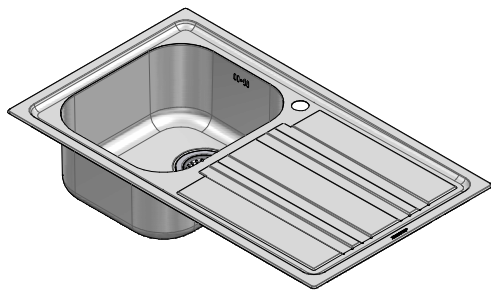

1LLF90/1D3

DESCRIZIONE Lavello LIFE 3"1/2 incasso inox 86x50 - 1 vasca + gocciolatoio destro
DESCRIPTION 86x50 cm LIFE built-in sink - 1 bowl + right drainer

PESO LORDO 5 Kg
GROSS WEIGHT

DIMENSIONI IMBALLO 510x890x210 mm
PACKAGING DIMENSIONS

ACCIAIO INOX
Stainless Steel

- Scarico: 3" 1/2 (Basket strainer waste 3"1/2) (A)
- Dotazioni: guarnizioni, ganci di fissaggio, foro troppo pieno, piletton e tappo cestello (Equipment: seals, fixing clips, overflow)
- Misura vasca: 1 da 34x39x18 h cm (Bowl dimensions: 34x39x18 h cm)
- Caratteristiche: bordo ribassato (Features: lowered edge)
- Base inserimento vasca: 45 (Base unit for bowl: 45)
- Foro rubinetto: 1 foro di serie (Mixer Tap hole: 1 series hole) (B)
- Foro per top: 84x48 cm (Cutout for top: 84x48 cm)