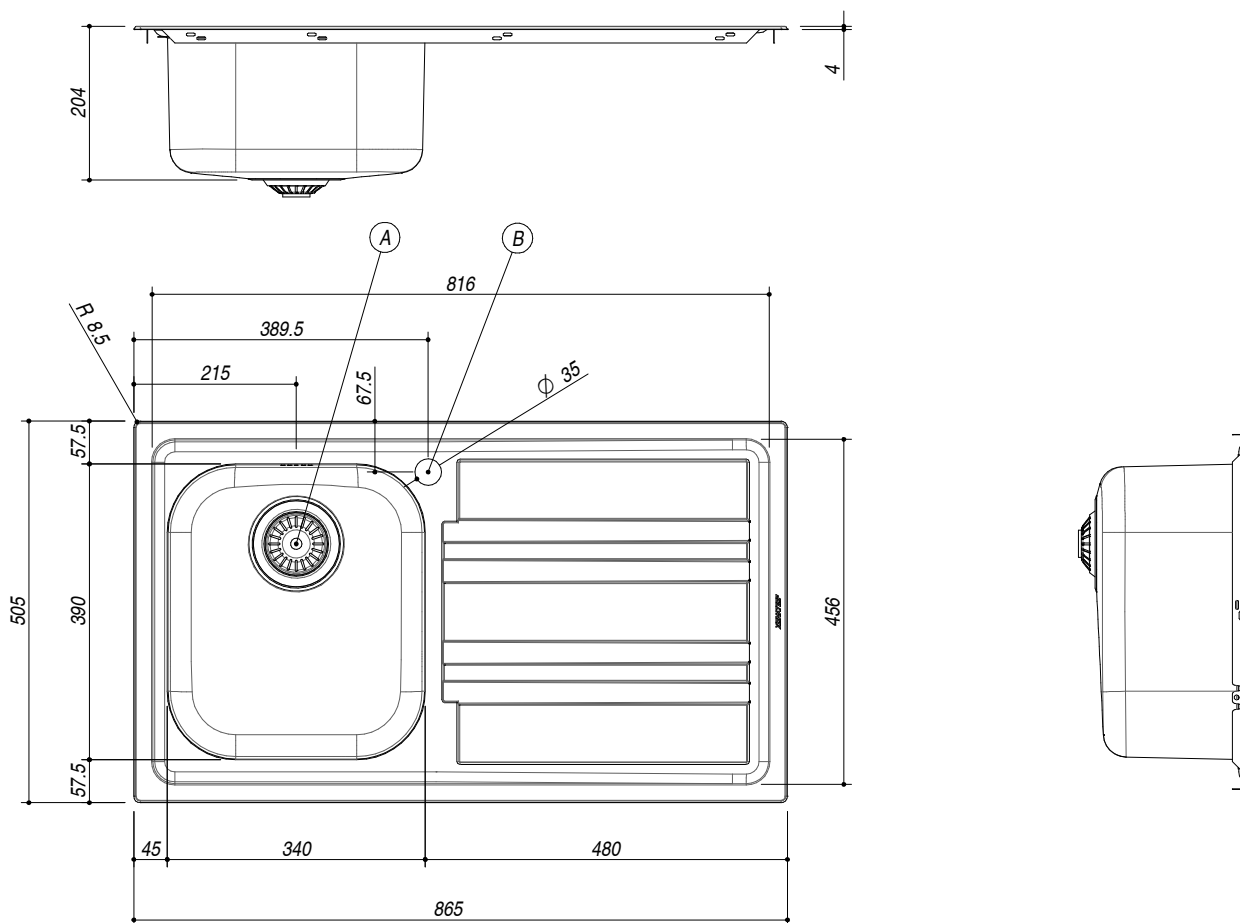

1LLF90/1D3

DESCRIZIONE Lavello LIFE 3"1/2 incasso inox 86x50 - 1 vasca + gocciolatoio destro
DESCRIPTION 86x50 cm LIFE built-in sink - 1 bowl + right drainer

PESO LORDO 5 Kg
GROSS WEIGHT

DIMENSIONI IMBALLO 510x890x210 mm
PACKAGING DIMENSIONS

ACCIAIO INOX
Stainless Steel

- Scarico: 3" 1/2 (Basket strainer waste 3"1/2) (A)
- Dotazioni: guarnizioni, ganci di fissaggio, foro troppo pieno, piletton e tappo cestello (Equipment: seals, fixing clips, overflow)
- Misura vasca: 1 da 34x39x18 h cm (Bowl dimensions: 34x39x18 h cm)
- Caratteristiche: bordo ribassato (Features: lowered edge)
- Base inserimento vasca: 45 (Base unit for bowl: 45)
- Foro rubinetto: 1 foro di serie (Mixer Tap hole: 1 series hole) (B)
- Foro per top: 84x48 cm (Cutout for top: 84x48 cm)

SCALA DISEGNO 1:10
DRAWING SCALE

TUTTE LE MISURE IN mm
ALL MEASURES IN mm

TOLLERANZA LINEARE: ± 0.5 mm
LINEAR TOLERANCE

TOLLERANZA ANGOLARE: ± 0.2 °
ANGULAR TOLERANCE

FORATURA PER INSTALLAZIONE AD INCASSO
BUILT-IN CUTOUT FOR TOP