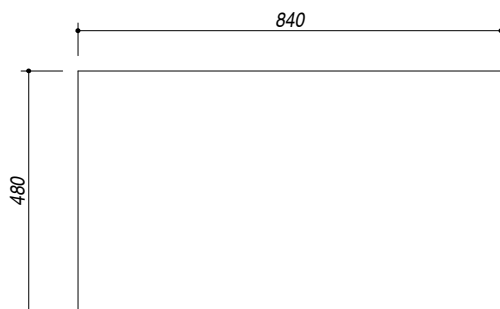

1LLF90/1D3

DESCRIZIONE Lavello LIFE 3"1/2 incasso inox 86x50 - 1 vasca + gocciolatoio destro
DESCRIPTION 86x50 cm LIFE built-in sink - 1 bowl + right drainer

PESO LORDO 5 Kg
GROSS WEIGHT

DIMENSIONI IMBALLO 510x890x210 mm
PACKAGING DIMENSIONS

ACCIAIO INOX
Stainless Steel

- Scarico: 3" 1/2 (Basket strainer waste 3"1/2) (A)
- Dotazioni: guarnizioni, ganci di fissaggio, foro troppo pieno, piletton e tappo cestello (Equipment: seals, fixing clips, overflow)
- Misura vasca: 1 da 34x39x18 h cm (Bowl dimensions: 34x39x18 h cm)
- Caratteristiche: bordo ribassato (Features: lowered edge)
- Base inserimento vasca: 45 (Base unit for bowl: 45)
- Foro rubinetto: 1 foro di serie (Mixer Tap hole: 1 series hole) (B)
- Foro per top: 84x48 cm (Cutout for top: 84x48 cm)

SCALA DISEGNO 1:10
DRAWING SCALE

TUTTE LE MISURE IN mm
ALL MEASURES IN mm

TOLLERANZA LINEARE: ± 0.5 mm
LINEAR TOLERANCE

TOLLERANZA ANGOLARE: ± 0.2 °
ANGULAR TOLERANCE

FORATURA PER INSTALLAZIONE AD INCASSO
BUILT-IN CUTOUT FOR TOP