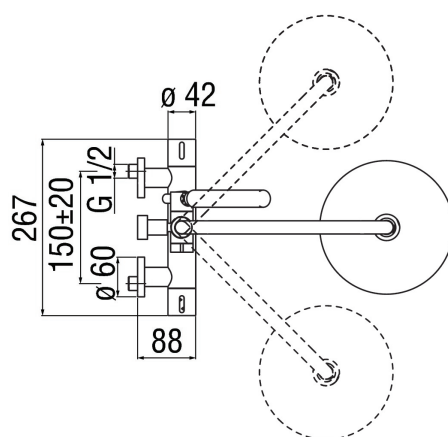

SPECIFICHE

Termostatico esterno con rampa telescopica

Cromo

Blocco di sicurezza 38° C

Valvoline antiritorno

Soffione a snodo ø 200 mm abs

Supporto doccetta scorrevole e orientabile

Doccetta monogetto e flessibile 150 cm

Imballo: 117 x 42 x 8,5 cm / 0,041769 m³ / 3,3 kg

DIAGRAMMA DI PORTATA: ACQUA CALDA/FREDDA

DIAGRAMMA DI PORTATA: ACQUA MISCELATA