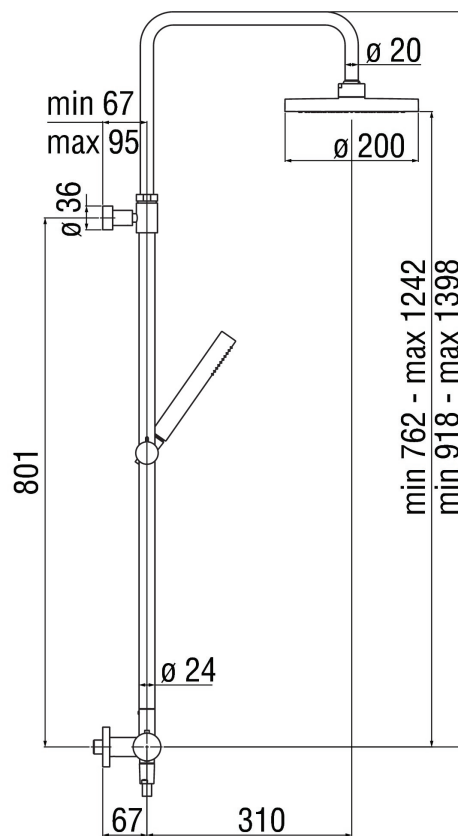

SPECIFICHE

Termostatico esterno con rampa telescopica

Cromo

Blocco di sicurezza 38° C

Valvoline antiritorno

Soffione a snodo ø 200 mm abs

Supporto doccetta scorrevole e orientabile

Doccetta monogetto e flessibile 150 cm

Imballo: 117 x 42 x 8,5 cm / 0,041769 m³ / 3,3 kg

DIAGRAMMA DI PORTATA: ACQUA CALDA/FREDDA

DIAGRAMMA DI PORTATA: ACQUA MISCELATA