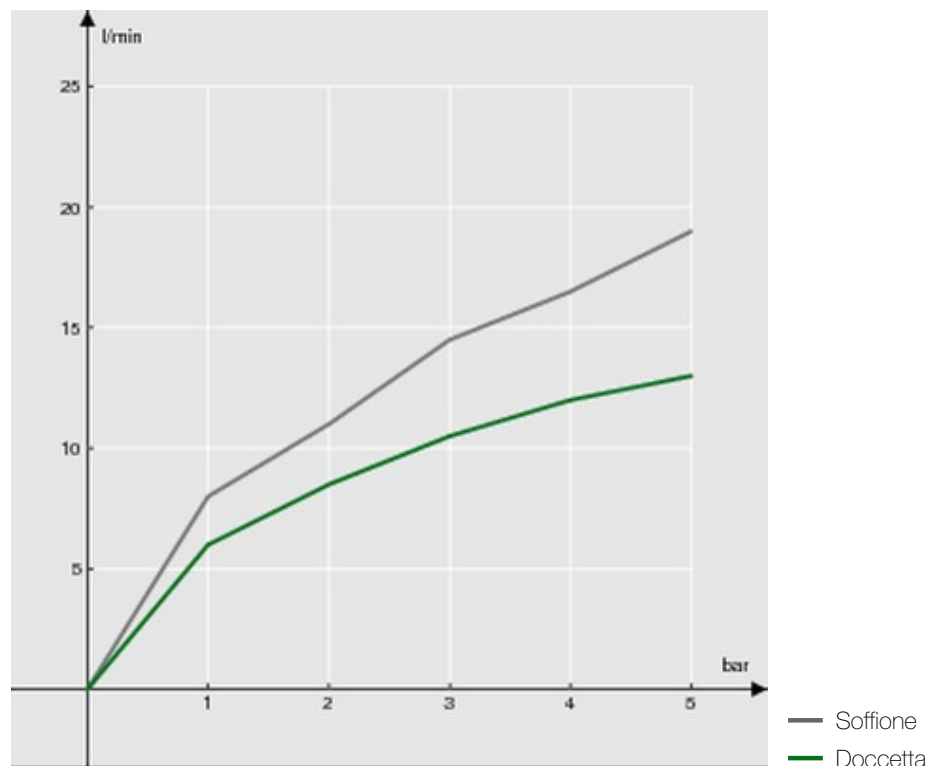

SPECIFICHE

Termostatico esterno con rampa telescopica

Cromo

Blocco di sicurezza 38° C

Valvoline antiritorno

Soffione a snodo ø 200 mm abs

Supporto doccetta scorrevole e orientabile

Doccetta monogetto e flessibile 150 cm

Imballo: 117 x 42 x 8,5 cm / 0,041769 m³ / 3,3 kg

DIAGRAMMA DI PORTATA: ACQUA CALDA/FREDDA

DIAGRAMMA DI PORTATA: ACQUA MISCELATA