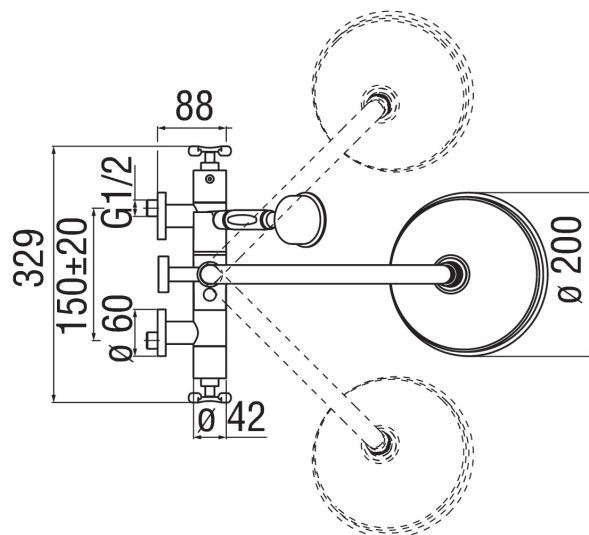

#### SPECIFICHE

Termostatico esterno  
Cromo  
Blocco di sicurezza 38° C  
Valvoline antiritorno  
Soffione a snodo ø 200 mm  
Supporto doccetta scorrevole e orientabile  
Doccetta monogetto  
Flessibile 150 cm  
Imballo: 117 x 42 x 8,5 cm / 0,04177 m<sup>3</sup> / 8 kg

#### CERTIFICAZIONI

DIAGRAMMA DI PORTATA: ACQUA CALDA/FREDDA

DIAGRAMMA DI PORTATA: ACQUA MISCELATA