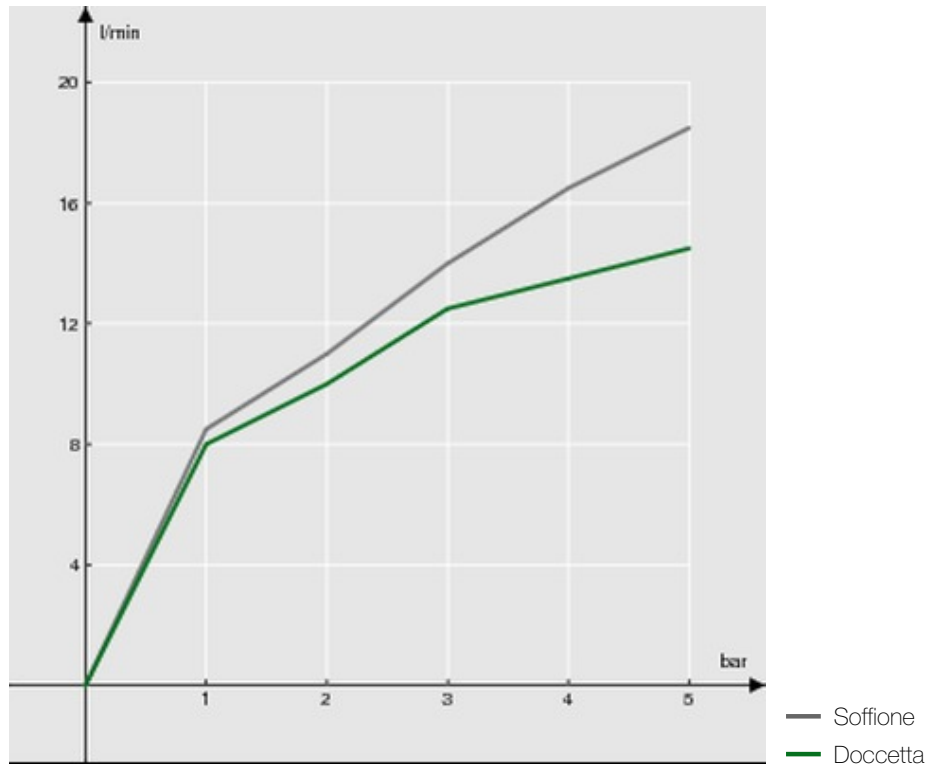

#### SPECIFICHE

Termostatico esterno  
Cromo  
Blocco di sicurezza 38° C  
Valvoline antiritorno  
Soffione a snodo ø 200 mm  
Supporto doccetta scorrevole e orientabile  
Doccetta monogetto  
Flessibile 150 cm  
Imballo: 117 x 42 x 8,5 cm / 0,04177 m<sup>3</sup> / 8 kg

#### CERTIFICAZIONI

DIAGRAMMA DI PORTATA: ACQUA CALDA/FREDDA

DIAGRAMMA DI PORTATA: ACQUA MISCELATA