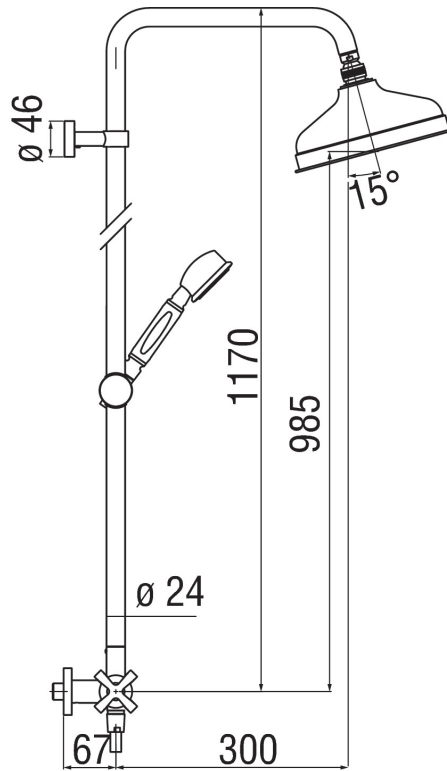

#### SPECIFICHE

Termostatico esterno  
Cromo  
Blocco di sicurezza 38° C  
Valvoline antiritorno  
Soffione a snodo ø 200 mm  
Supporto doccetta scorrevole e orientabile  
Doccetta monogetto  
Flessibile 150 cm  
Imballo: 117 x 42 x 8,5 cm / 0,04177 m<sup>3</sup> / 8 kg

#### CERTIFICAZIONI

DIAGRAMMA DI PORTATA: ACQUA CALDA/FREDDA

DIAGRAMMA DI PORTATA: ACQUA MISCELATA