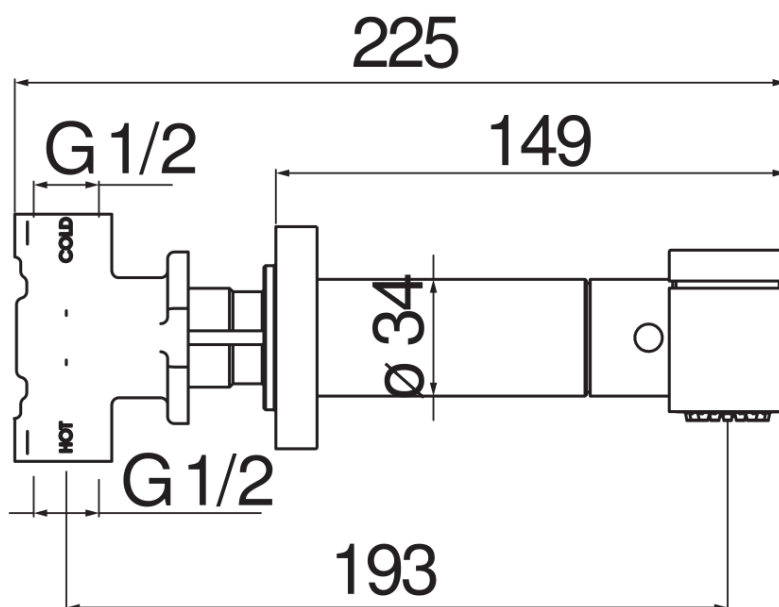

SPECIFICHE

Monocomando incasso

Velvet black

Parte esterna e parte incasso

Supporto doccetta fisso

Doccetta monogetto con pulsante apertura / chiusura

Flessibile 100 cm

Imballo: 24 x 25 x 8 cm / 0,0048 m³ / 2 kg

DIAGRAMMA DI PORTATA: ACQUA CALDA/FREDDA

— Doccetta

DIAGRAMMA DI PORTATA: ACQUA MISCELATA

— Doccetta