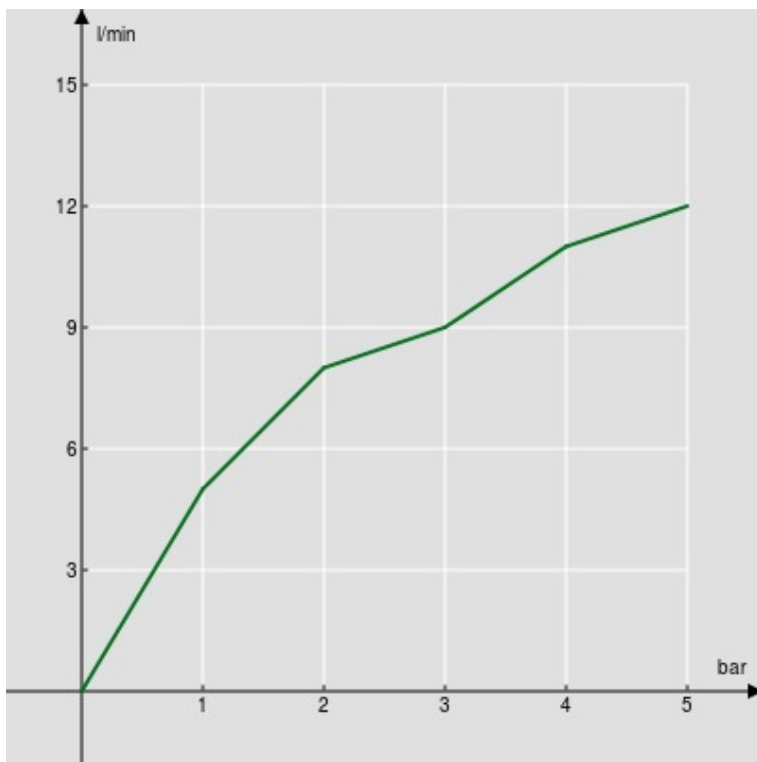

SPECIFICHE

Monocomando incasso

Velvet black

Parte esterna e parte incasso

Supporto doccetta fisso

Doccetta monogetto con pulsante apertura / chiusura

Flessibile 100 cm

Imballo: 24 x 25 x 8 cm / 0,0048 m³ / 2 kg

DIAGRAMMA DI PORTATA: ACQUA CALDA/FREDDA

— Doccetta

DIAGRAMMA DI PORTATA: ACQUA MISCELATA

— Doccetta