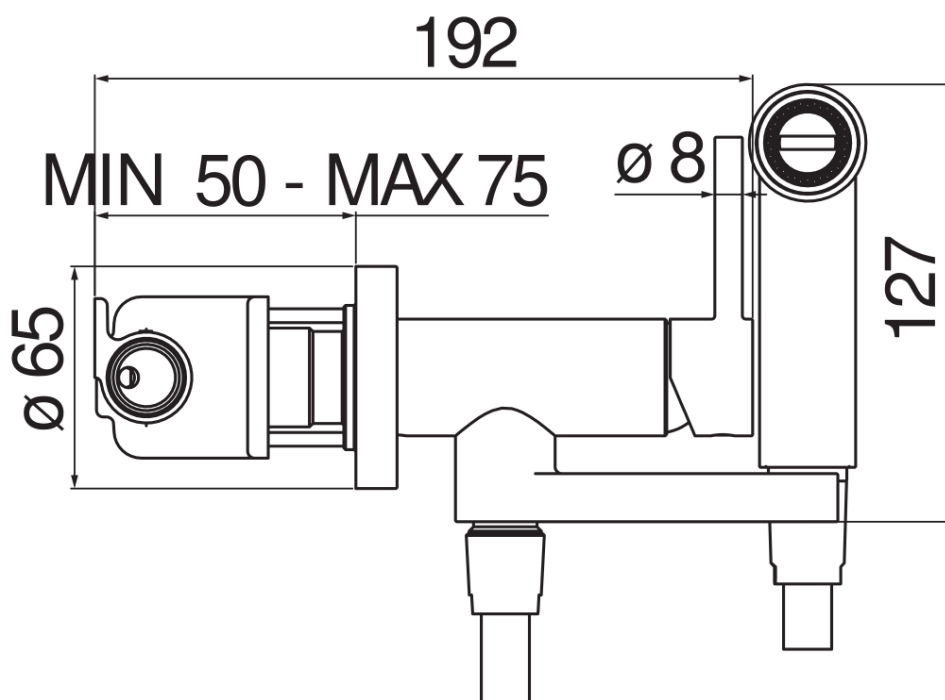

SPECIFICHE

Monocomando incasso

Velvet black

Parte esterna e parte incasso

Supporto doccetta fisso

Doccetta monogetto con pulsante apertura / chiusura

Flessibile 100 cm

Imballo: 24 x 25 x 8 cm / 0,0048 m³ / 2 kg

DIAGRAMMA DI PORTATA: ACQUA CALDA/FREDDA

— Doccetta

DIAGRAMMA DI PORTATA: ACQUA MISCELATA

— Doccetta