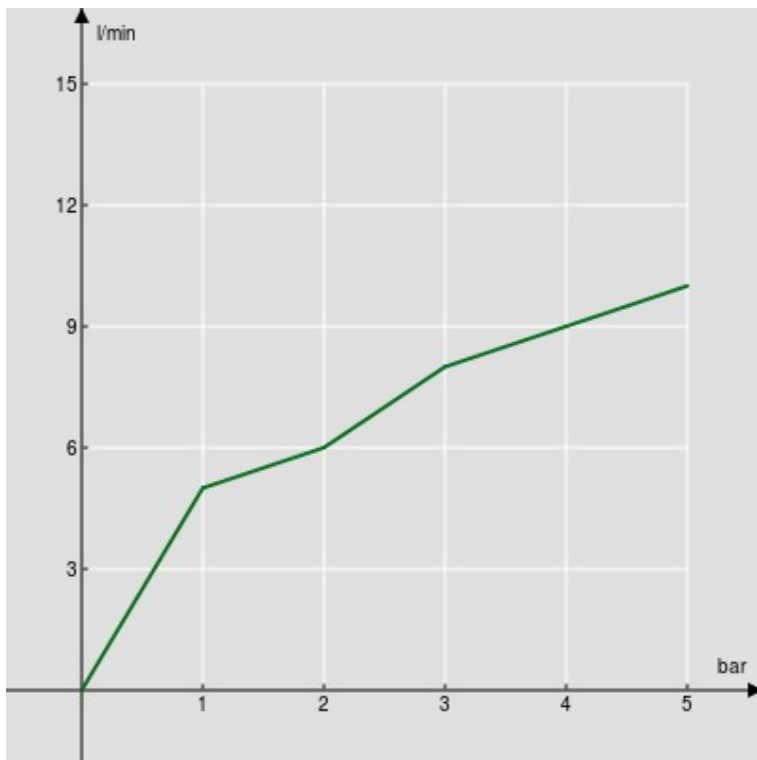

SPECIFICHE

Monocomando incasso

Velvet black

Parte esterna e parte incasso

Supporto doccetta fisso

Doccetta monogetto con pulsante apertura / chiusura

Flessibile 100 cm

Imballo: 24 x 25 x 8 cm / 0,0048 m³ / 2 kg

DIAGRAMMA DI PORTATA: ACQUA CALDA/FREDDA

— Doccetta

DIAGRAMMA DI PORTATA: ACQUA MISCELATA

— Doccetta