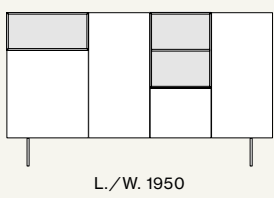

System Modulo

Box Modulo H. 552\* x P./D. 478 - 542

Box Modulo H. 1104 x P./D. 478 - 542

Box Modulo H. 1288 x P./D. 478

Box Modulo + Box Elle - Cube - Strema H. 552 x P./D. 478

\*Escluso basamento

Box Modulo + Box Elle - Cube - Strema H. 828 Box Modulo + Box Elle - Cube - Strema H. 1104 x P./D. 478

Box Modulo + Box Elle - Cube H. 1104 x P./D. 478

Box Modulo + Teka Vetro H. 736 x P./D. 478 Box Modulo + Teka Vetro H. 828 x P./D. 478

Box Modulo + Teka Vetro H. 920 x P./D. 478

Basamento Dalia H. 120 - 204 x P./D. 478 - 542 Basamento Tiglio H. 120 - 204 x P./D. 478 - 542 Basamento Ginko H. 204 x P./D. 478 - 542