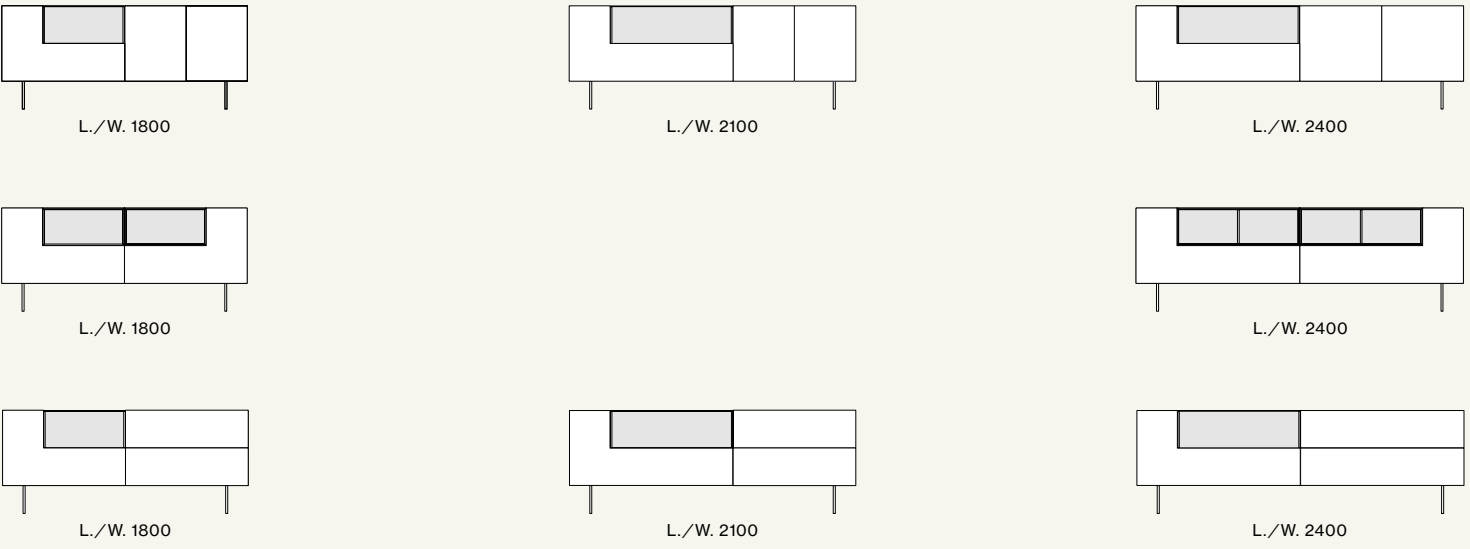

System Modulo

Box Modulo H. 552\* x P./D. 478 - 542

Box Modulo H. 1104 x P./D. 478 - 542

Box Modulo H. 1288 x P./D. 478

Box Modulo + Box Elle - Cube - Strema H. 552 x P./D. 478

\*Escluso basamento

Box Modulo + Box Elle - Cube - Strema H. 828 Box Modulo + Box Elle - Cube - Strema H. 1104 x P./D. 478

Box Modulo + Box Elle - Cube H. 1104 x P./D. 478

Box Modulo + Teka Vetro H. 736 x P./D. 478 Box Modulo + Teka Vetro H. 828 x P./D. 478

Box Modulo + Teka Vetro H. 920 x P./D. 478

Basamento Dalia H. 120 - 204 x P./D. 478 - 542 Basamento Tiglio H. 120 - 204 x P./D. 478 - 542 Basamento Ginko H. 204 x P./D. 478 - 542

Basamento Kako H. 204 x P./D. 478 - 542 Basamento Pero H. 204 x P./D. 478 - 542