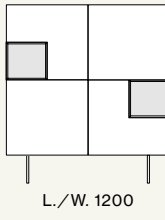

System Modulo

Box Modulo H. 552\* x P./D. 478 - 542

Box Modulo H. 1104 x P./D. 478 - 542

Box Modulo H. 1288 x P./D. 478

Box Modulo + Box Elle - Cube - Strema H. 552 x P./D. 478

\*Escluso basamento

Box Modulo + Box Elle - Cube - Strema H. 828 Box Modulo + Box Elle - Cube - Strema H. 1104 x P./D. 478

Box Modulo + Box Elle - Cube H. 1104 x P./D. 478

Box Modulo + Teka Vetro H. 736 x P./D. 478 Box Modulo + Teka Vetro H. 828 x P./D. 478

Box Modulo + Teka Vetro H. 920 x P./D. 478

Basamento Dalia H. 120 - 204 x P./D. 478 - 542 Basamento Tiglio H. 120 - 204 x P./D. 478 - 542 Basamento Ginko H. 204 x P./D. 478 - 542

Basamento Kako H. 204 x P./D. 478 - 542 Basamento Pero H. 204 x P./D. 478 - 542