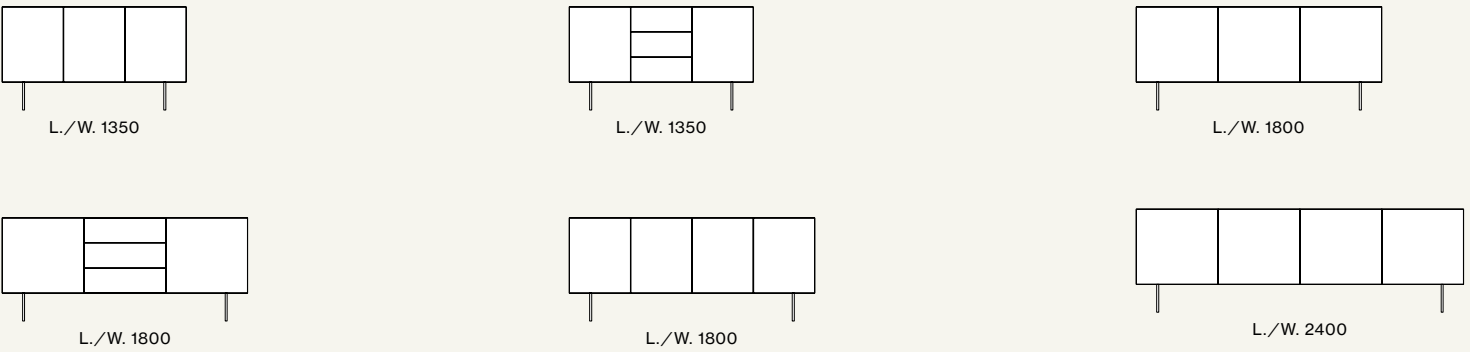

System Modulo

Box Modulo H. 552\* x P./D. 478 - 542

Box Modulo H. 1104 x P./D. 478 - 542

Box Modulo H. 1288 x P./D. 478

Box Modulo + Box Elle - Cube - Strema H. 552 x P./D. 478

\*Escluso basamento

Box Modulo + Box Elle - Cube - Strema H. 828 Box Modulo + Box Elle - Cube - Strema H. 1104 x P./D. 478

Box Modulo + Box Elle - Cube H. 1104 x P./D. 478

Box Modulo + Teka Vetro H. 736 x P./D. 478 Box Modulo + Teka Vetro H. 828 x P./D. 478

Box Modulo + Teka Vetro H. 920 x P./D. 478

Basamento Dalia H. 120 - 204 x P./D. 478 - 542 Basamento Tiglio H. 120 - 204 x P./D. 478 - 542 Basamento Ginko H. 204 x P./D. 478 - 542

Basamento Kako H. 204 x P./D. 478 - 542 Basamento Pero H. 204 x P./D. 478 - 542