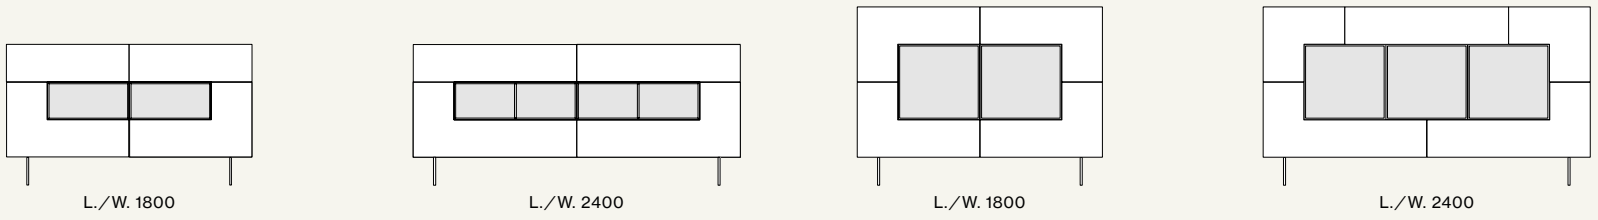

System Modulo

Box Modulo H. 552\* x P./D. 478 - 542

Box Modulo H. 1104 x P./D. 478 - 542

Box Modulo H. 1288 x P./D. 478

Box Modulo + Box Elle - Cube - Strema H. 552 x P./D. 478

\*Escluso basamento

Box Modulo + Box Elle - Cube - Strema H. 828 Box Modulo + Box Elle - Cube - Strema H. 1104 x P./D. 478

Box Modulo + Box Elle - Cube H. 1104 x P./D. 478

Box Modulo + Teka Vetro H. 736 x P./D. 478 Box Modulo + Teka Vetro H. 828 x P./D. 478

Box Modulo + Teka Vetro H. 920 x P./D. 478

Basamento Dalia H. 120 - 204 x P./D. 478 - 542 Basamento Tiglio H. 120 - 204 x P./D. 478 - 542 Basamento Ginko H. 204 x P./D. 478 - 542

Basamento Kako H. 204 x P./D. 478 - 542 Basamento Pero H. 204 x P./D. 478 - 542