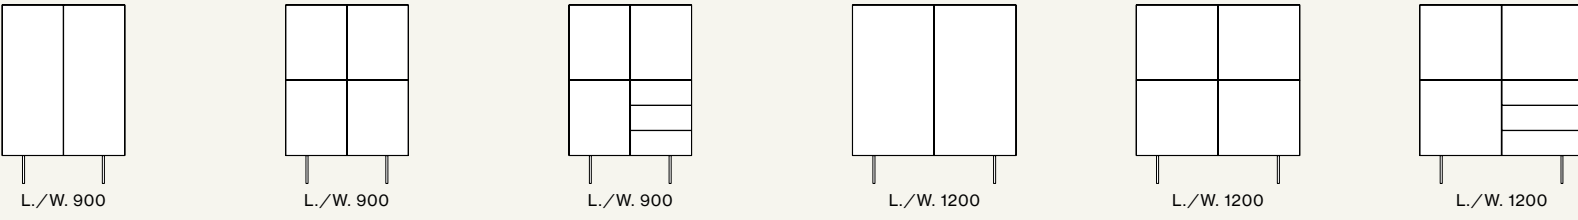

System Modulo

Box Modulo H. 552\* x P./D. 478 - 542

Box Modulo H. 1104 x P./D. 478 - 542

Box Modulo H. 1288 x P./D. 478

Box Modulo + Box Elle - Cube - Strema H. 552 x P./D. 478

\*Escluso basamento

Box Modulo + Box Elle - Cube - Strema H. 828 Box Modulo + Box Elle - Cube - Strema H. 1104 x P./D. 478

Box Modulo + Box Elle - Cube H. 1104 x P./D. 478

Box Modulo + Teka Vetro H. 736 x P./D. 478 Box Modulo + Teka Vetro H. 828 x P./D. 478

Box Modulo + Teka Vetro H. 920 x P./D. 478

Basamento Dalia H. 120 - 204 x P./D. 478 - 542 Basamento Tiglio H. 120 - 204 x P./D. 478 - 542 Basamento Ginko H. 204 x P./D. 478 - 542

Basamento Kako H. 204 x P./D. 478 - 542 Basamento Pero H. 204 x P./D. 478 - 542