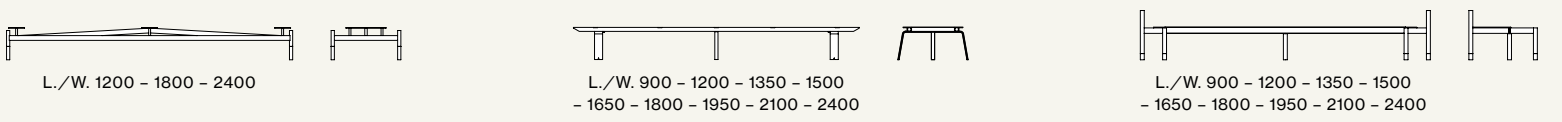

System Modulo

Box Modulo H. 552\* x P./D. 478 - 542

Box Modulo H. 1104 x P./D. 478 - 542

Box Modulo H. 1288 x P./D. 478

Box Modulo + Box Elle - Cube - Strema H. 552 x P./D. 478

\*Escluso basamento

Box Modulo + Box Elle - Cube - Strema H. 828 Box Modulo + Box Elle - Cube - Strema H. 1104 x P./D. 478

Box Modulo + Box Elle - Cube H. 1104 x P./D. 478

Box Modulo + Teka Vetro H. 736 x P./D. 478 Box Modulo + Teka Vetro H. 828 x P./D. 478

Box Modulo + Teka Vetro H. 920 x P./D. 478

Basamento Dalia H. 120 - 204 x P./D. 478 - 542 Basamento Tiglio H. 120 - 204 x P./D. 478 - 542 Basamento Ginko H. 204 x P./D. 478 - 542