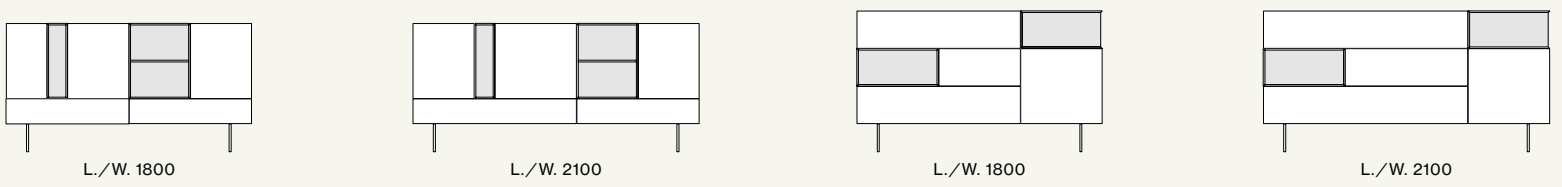

System Modulo

Box Modulo H. 552\* x P./D. 478 - 542

Box Modulo H. 1104 x P./D. 478 - 542

Box Modulo H. 1288 x P./D. 478

Box Modulo + Box Elle - Cube - Strema H. 552 x P./D. 478

\*Escluso basamento

Box Modulo + Box Elle - Cube - Strema H. 828 Box Modulo + Box Elle - Cube - Strema H. 1104 x P./D. 478

Box Modulo + Box Elle - Cube H. 1104 x P./D. 478

Box Modulo + Teka Vetro H. 736 x P./D. 478 Box Modulo + Teka Vetro H. 828 x P./D. 478

Box Modulo + Teka Vetro H. 920 x P./D. 478

Basamento Dalia H. 120 - 204 x P./D. 478 - 542 Basamento Tiglio H. 120 - 204 x P./D. 478 - 542 Basamento Ginko H. 204 x P./D. 478 - 542