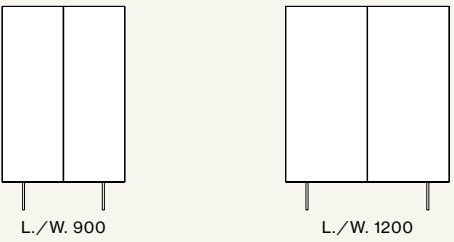

System Modulo

Box Modulo H. 552\* x P./D. 478 - 542

Box Modulo H. 1104 x P./D. 478 - 542

Box Modulo H. 1288 x P./D. 478

Box Modulo + Box Elle - Cube - Strema H. 552 x P./D. 478

\*Escluso basamento

Box Modulo + Box Elle - Cube - Strema H. 828 Box Modulo + Box Elle - Cube - Strema H. 1104 x P./D. 478

Box Modulo + Box Elle - Cube H. 1104 x P./D. 478

Box Modulo + Teka Vetro H. 736 x P./D. 478 Box Modulo + Teka Vetro H. 828 x P./D. 478

Box Modulo + Teka Vetro H. 920 x P./D. 478

Basamento Dalia H. 120 - 204 x P./D. 478 - 542 Basamento Tiglio H. 120 - 204 x P./D. 478 - 542 Basamento Ginko H. 204 x P./D. 478 - 542

Basamento Kako H. 204 x P./D. 478 - 542 Basamento Pero H. 204 x P./D. 478 - 542