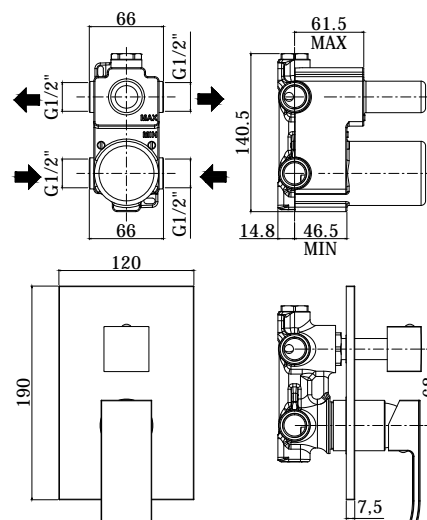

COLLEZIONE

elle-effe

IMMAGINE PRODOTTO

DISEGNO TECNICO

DESCRIZIONE

Miscelatore incasso doccia (2 uscite) completo di:

- piastra 120x190mm
- attacchi 1/2" G

ART.

EL 018 . . / EF 018 . .

con cartuccia deviatore (2 uscite + 1 posizione combinata)

ZPRO 068 . .

Prolunga con deviatore per artt. 018-019

- H30mm

FINITURE

EL

CR - cromo
 CR/M - cromo con piastra acciaio inox