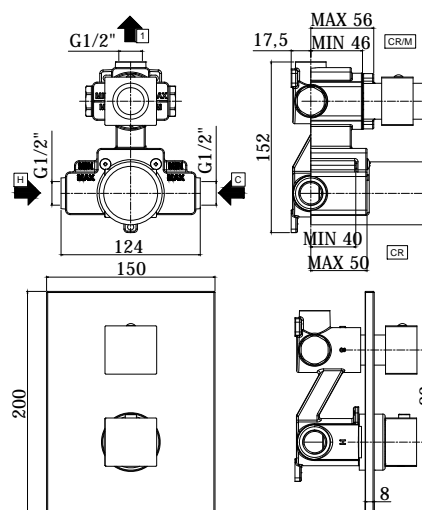

## DISEGNO TECNICO

## DESCRIZIONE

Miscelatore termostatico incasso doccia (1 uscita) completo di:

- piastra 150x200mm
- attacchi 1/2"G