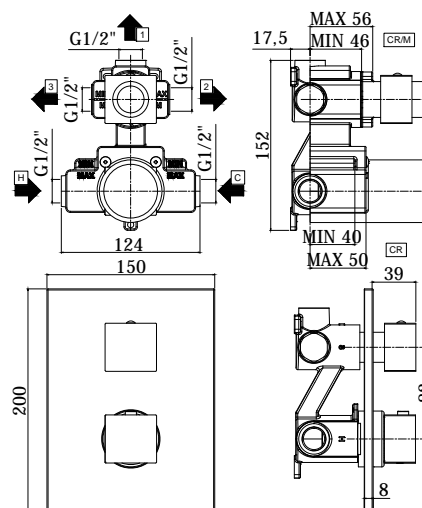

## DISEGNO TECNICO

## DESCRIZIONE

Miscelatore termostatico incasso doccia (3 uscite) completo di:

- piastra 150x200mm
- attacchi 1/2"G

## ART.

**LEQ 519 . .**

con cartuccia deviatore (3 uscite + 3 posizioni intermedie con stop)

**ZPRO 074 . .**

Prolunga per art. 519

- H20mm