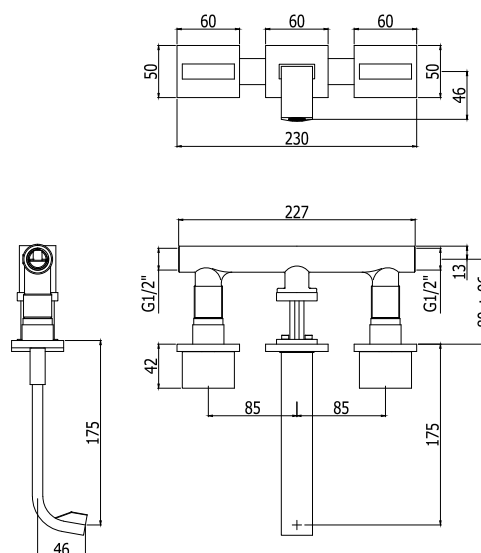

## DESCRIZIONE

Batteria incasso lavabo 3 fori completo di:

- 3 piastre metallo 60x50 mm
- attacchi 1/2"G