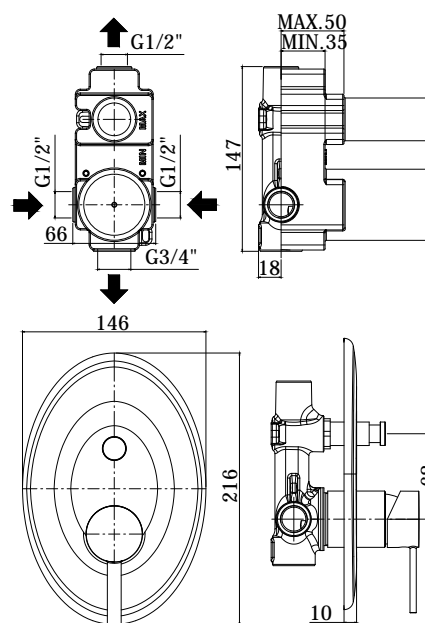

COLLEZIONE

berry

IMMAGINE PRODOTTO

DISEGNO TECNICO

DESCRIZIONE

Miscelatore incasso doccia (2 uscite) completo di:

- piastra in ABS 146x216mm
- attacchi calda/fredda e superiore 1/2"G - attacco inferiore 3/4"G

ART.

BR 015 . .
con deviatore a pulsante

ZPRO 028 . .
Prolunga per art. 015
• H30mm

FINITURE

BR
CR - cromo

ZPRO
CR - cromo

DOCUMENTAZIONE

DIAGRAMMA
PORTATA