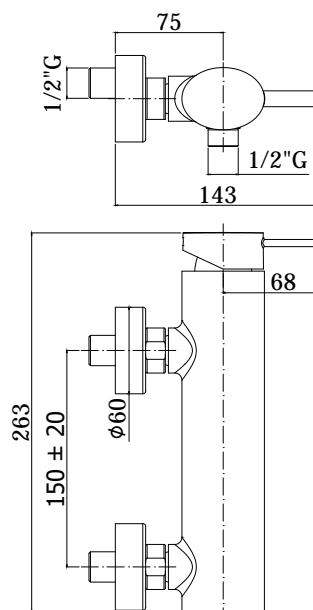

## DISEGNO TECNICO

## DESCRIZIONE

Miscelatore doccia completo di:

- set 2 eccentrici 1/2"x3/4"G e rosoni

### BR 168 . .

senza set doccia

- con attacco inferiore 1/2"G

### BR 168R . .

rovesciato senza set doccia

- con attacco superiore 3/4"G