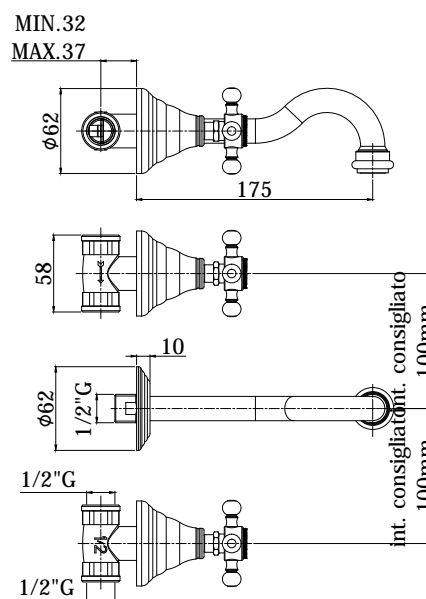

COLLEZIONE

belinda-melissa

IMMAGINE PRODOTTO

DISEGNO TECNICO

DESCRIZIONE

Batteria incasso lavabo 3 fori completo di:

- cappucci scorrevoli - Ø62 mm
- piastra per bocca - Ø62 mm
- attacchi 1/2" G

ART.

FBLV 003 . .

con bocca e aeratore M22x1 - l.175mm

FBLV 008 . .

con bocca e aeratore M22x1 - l.245mm

ZPRO 012 . .

Prolunga per artt. 003-008

- H19mm

FINITURE