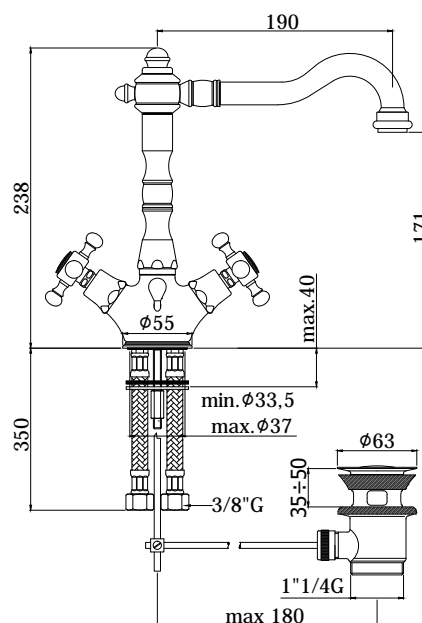

COLLEZIONE

belinda-melissa

IMMAGINE PRODOTTO

DISEGNO TECNICO

DESCRIZIONE

Monoforo lavabo con canna orientabile completo di:

- aeratore M22x1
- set 2 flessibili inox 3/8"G

ART.

FBLV 071 . .
senza scarico

FBLV 075 . .
con scarico automatico 1"1/4G

FINITURE

FBLV
CR - cromo
CO - cromo + gold finish
AG - finitura argento
BR - bronzato
RM - ramato