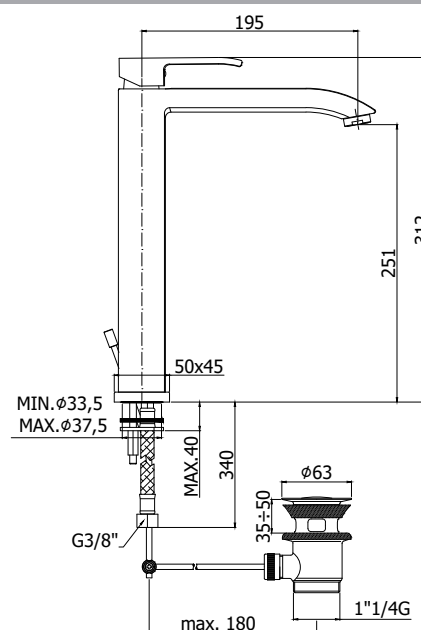

COLLEZIONE

level

IMMAGINE PRODOTTO

DISEGNO TECNICO

DESCRIZIONE

Miscelatore lavabo prolungato completo di:

- aeratore M24x1
- set 2 flessibili inox 3/8" G

ART.

LES 081 . .
senza scarico

LES 081K . .
con scarico Clic-Clac 1"1/4G

LES 085 . .
con scarico automatico 1"1/4G

FINITURE

LES
CR - cromo
ST - finitura steel looking

DOCUMENTAZIONE

ISTRUZIONI
INSTALLAZIONE

PAGINA PRODOTTO