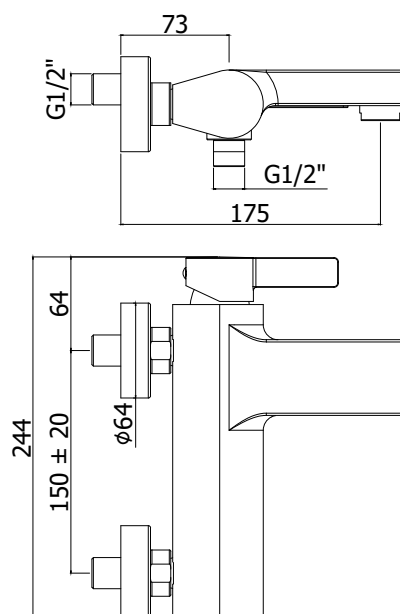

COLLEZIONE

rock

IMMAGINE PRODOTTO

DISEGNO TECNICO

DESCRIZIONE

Miscelatore vasca/doccia con deviatore completo di:

- aeratore M28x1
- set 2 eccentrici 1/2"x3/4"G e rosoni

ART.

RO 022 . .

senza set doccia

RO 023 . .

con supporto a muro snodato in ABS

- con doccia e flessibile

RO 026 . .

con supporto a muro fisso in ABS

- con doccia e flessibile