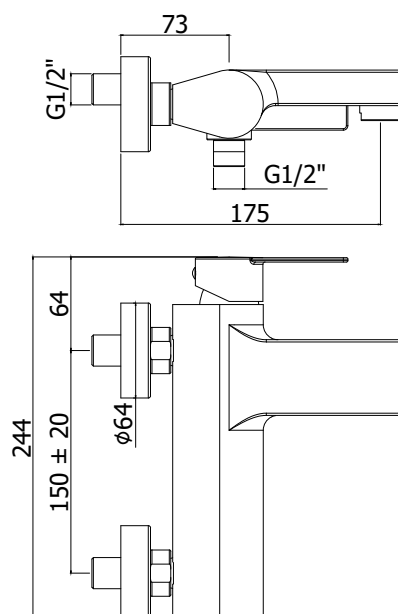

COLLEZIONE

tango

IMMAGINE PRODOTTO

DISEGNO TECNICO

DESCRIZIONE

Miscelatore vasca/doccia con deviatore completo di:

- aeratore M28x1
- set 2 eccentrici 1/2"x3/4"G e rosoni

ART.

TA 022 . .

senza set doccia

TA 023 . .

con supporto a muro snodato in ABS

- con doccia e flessibile

TA 026 . .

con supporto a muro fisso in ABS

- con doccia e flessibile